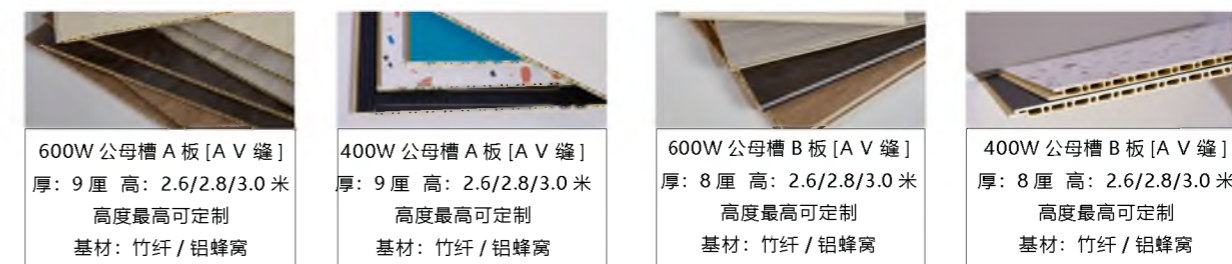

竹纤板
工装

快装木饰面系列