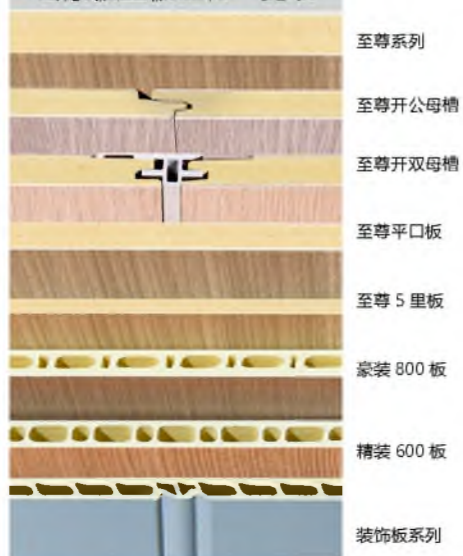

# 装饰线

响影价格因素重要之一  
基材的区别

精装 / 豪装

VS

至尊系列

会康板主板基材一览表

类别	精装系列		豪装系列		至尊系列			
	关于宽尺寸	400W	600W	800W	600W	600W	1220W	
关于厚度	9 里		9 里		9 里	9 里	8 里	5 里
关于形状	空心		空心		实心			
关于重量	2.05kg/m	3.3kg/m	5.0kg/m	0.5kg/m	3.5kg/m	6.65kg/m <sup>2</sup>	5.9kg/m <sup>2</sup>	3.65kg/m <sup>2</sup>
关于成分	竹芯 1: 3		竹芯 1: 1.5		竹芯		碳晶	
关于链接卡口	A 缝	V 缝	A 缝 U 缝 V 缝	A 缝 U 缝 V 缝	U 缝 V 缝	平口 开公母槽 开双母槽		平口
关于常规高度	2.6/2.8/3.0	2.6/2.8/3.0	2.4/2.6 2.8/3.0/3.2	2.6/2.8/3.0	2.4/2.6 2.8/3.0/3.2	2.44/2.6 2.8/3.0		
关于定制高度	最高可定制 7 米	最高可定制 8 米	最高可定制 4.5 米	最高可定制 6-8 米	最高可定制 8 米	最高可定制 4 米		

响影价格因素重要之二  
面料的区别

其他膜

VS

会一膜

项目	普通印刷 PVC 膜 (油性油墨)	会一 水性环保 PVC 膜			会一 PP 膜
		F 花色	H 花色	Y 花色	
花色		F 花色	H 花色	Y 花色	PP 花色
面料	国产	国产大厂	进口原料	进口	黑科技产品
常态气味	4 级 (刺激性气味)	1 级 (无异味)			1 级 (无异味)
VOC 含量	含量高	未检出			未检出
环保性能	一次性 婴儿慎触	可回收			可降解
观感与性能	肌理不够清晰, 塑料感强 容易老化褪色	防水防潮 耐黄变, 可以用水 擦洗	较哑, 肌理清晰 逼真, 质感超强 耐黄变	柔软有韧性, 肌理清晰超逼真 质感超强 耐黄变 拉升性能好	食品级, 防水耐刮 质感逼真 耐污 耐腐蚀, 耐高温, 耐黄变, 可口触产品
膜厚度	10C	14C	14C	16C	18C 25C
使用寿命	5 年	20 年		30 年	30 年如新