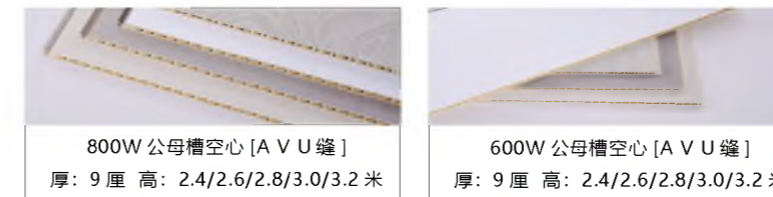

会康板基材采用竹纤粉、木粉、聚氯乙稀树脂、偶连剂、稳定剂、增韧剂、树脂、食用小苏打材料生产而成。

主产主销产品一览表

会康板  
家装

至尊系列

豪装系列

精装系列

装饰板系列

装饰线收口系列