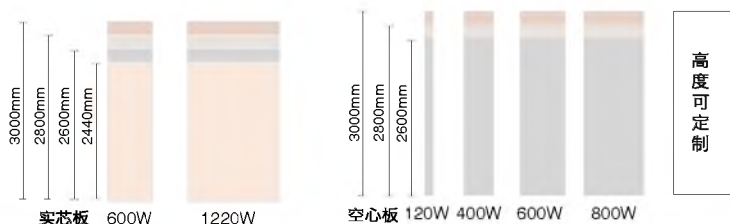

# 会一 家装产品尺寸规格一览表

系列名称	宽度 (mm)	彩图	实心 / 空心	厚度 (mm)	常规高度 (米)	可定制高度	缝形状	链接方式	面料
至尊系列	1220W		实心	8/9	2.44/2.6 2.8/3.0	3-3.5 米 50 张起定	开公母		PP PVC 墙布 真布
							开双母		
	600W		实心	8/9	2.6/2.8/3.0	3-3.5 米 50 张起定	平口		PP PET PVC 墙布 真布
豪装系列	800W 600W		空心	9	2.4/2.6 2.8/3.0/3.2	3-5 米 100 张起定	A 缝		PP PVC 墙布 部分真布
							V 缝		
							U 缝		
							土字线		
精装系列	600W		空心	9	2.6/2.8/3.0	3-8 米 数量不限	A 缝		PP PVC 墙布 部分真布
							V 缝		
							土字线		
	400W		空心	9	2.6/2.8/3.0	3-6 米 数量不限	A 缝		PP PVC 墙布 部分真布
							V 缝		
	120W		空心	9	3.0	3-4 米 100 张起定	A 缝		PP PVC 墙布 部分真布
V 缝									
板安装转角图 50 转角板	50 (安装后)		空心	9	2.6/2.8/3.0	3-4 米 100 张起定			