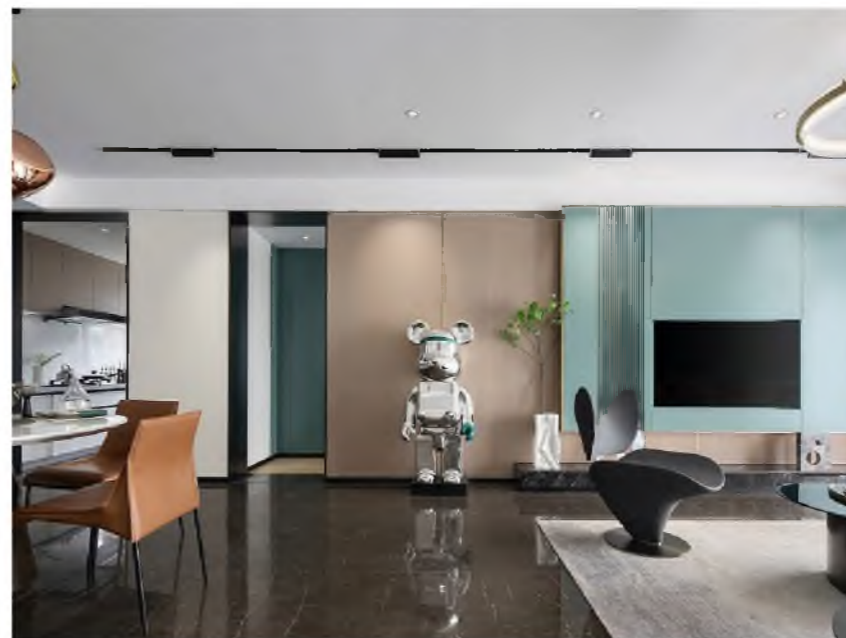

墙板: 600W /800W

高度: 可定制

色号: 冷茶砂色 Y

装饰板: 150 小长城

色号: 冷茶砂色 Y

高度: 3 米

会一 搭配详情

墙板: 600W /120W
 高度: 可定制
 色号: 冷茶砂色 Y
 装饰板: 150 小长城
 色号: 冷茶砂色 Y
 高度: 3 米