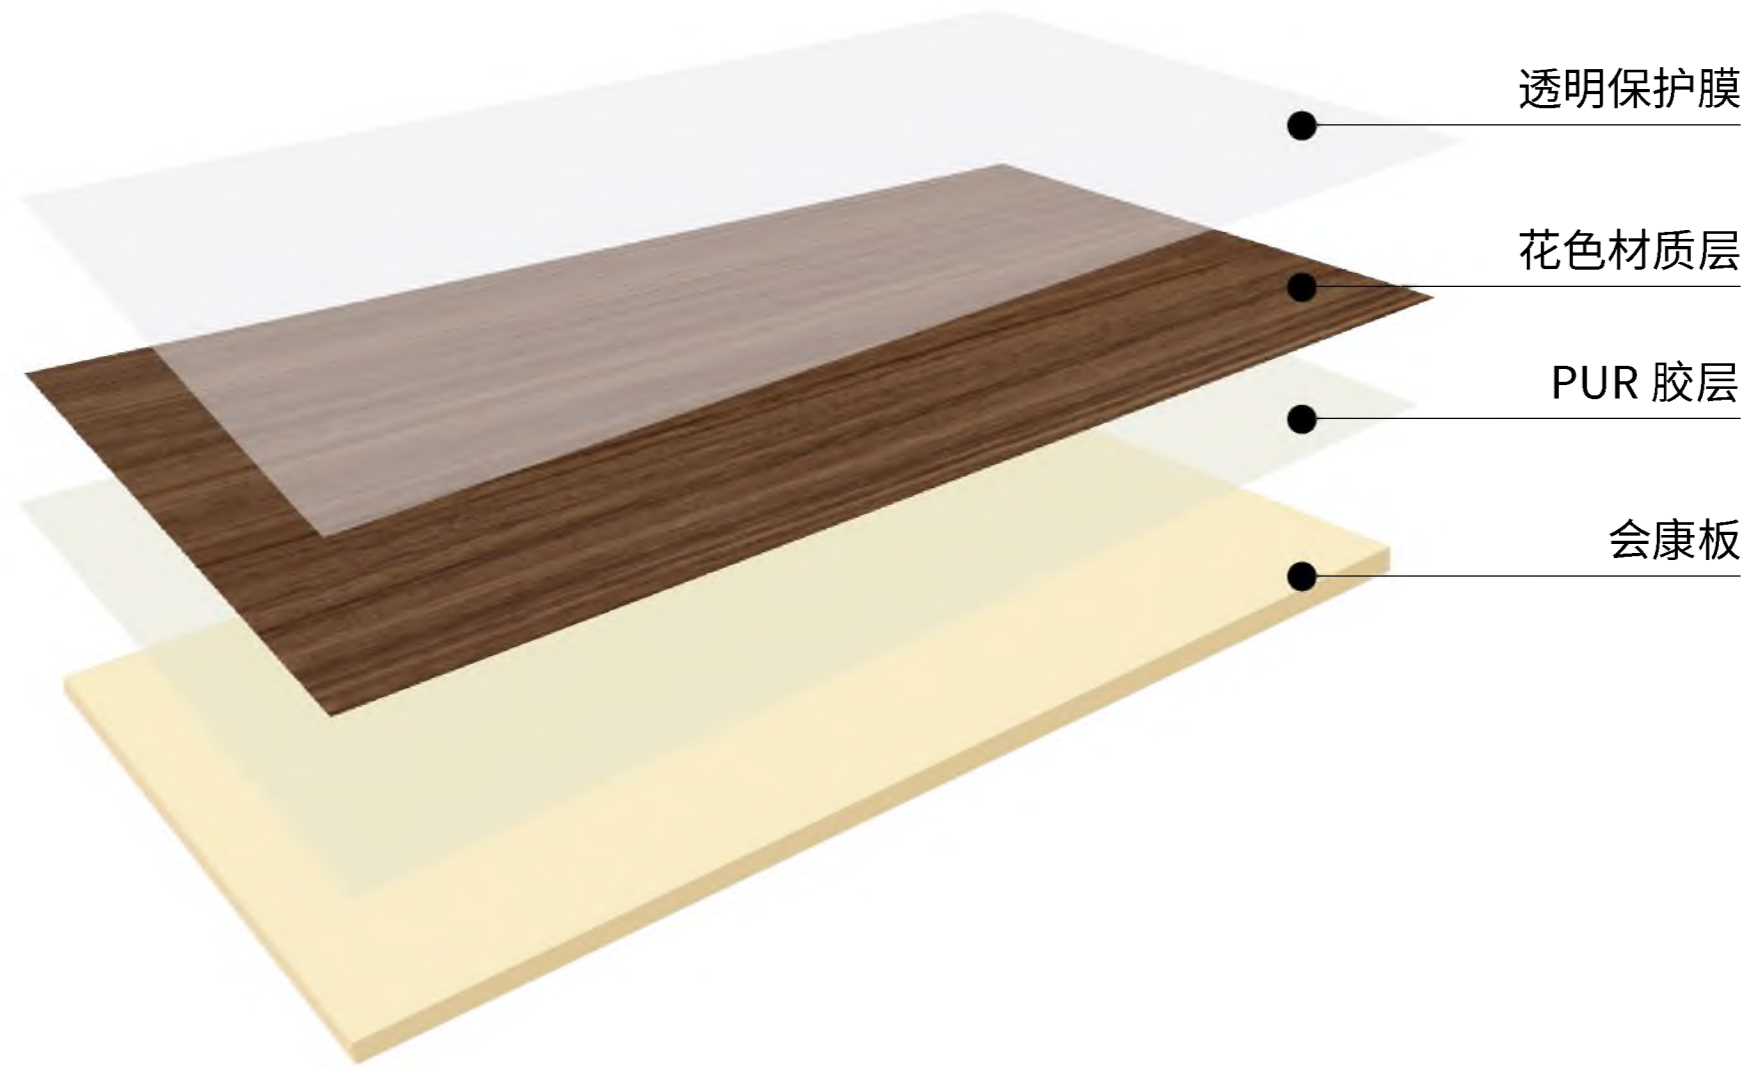

甲醛 \leq 0.10

B1

阻燃等级

水性饰面皮

防水防潮

易清洁易清洗

防虫

透明保护膜