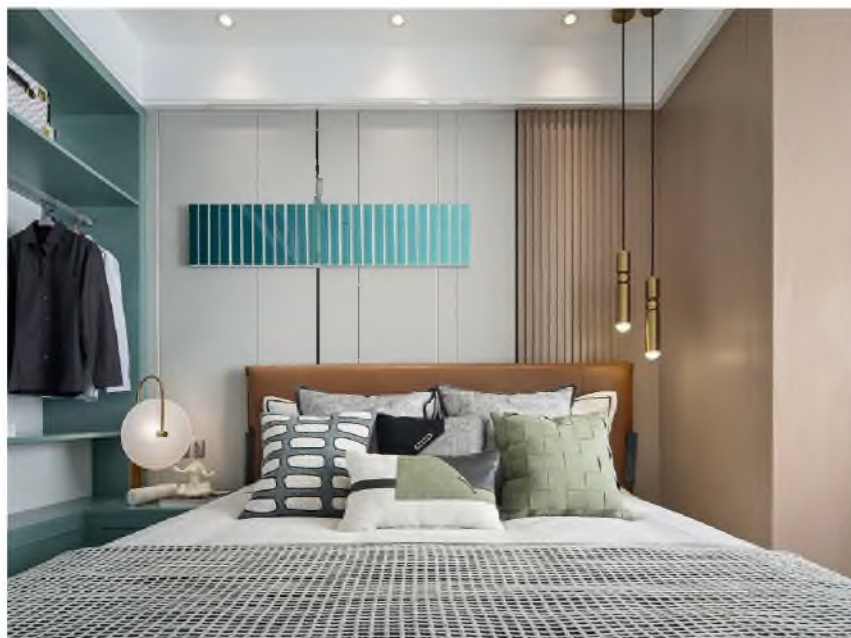

高度: 3 米

会一 搭配详情

墙板: 600W/120W
 高度: 可定制
 色号: 韩国橡木 Y/ 文艺布纹 1F
 装饰板: 160 格栅
 色号: 韩国橡木 Y
 高度: 3 米

会一 搭配详情

墙板: 600W /1220W/120W
 高度: 可定制
 色号: 皮纹 4Y
 装饰板: 150 小长城
 色号: 皮纹 7Y
 高度: 3 米

会一 搭配详情

墙板: 600W /800W
 高度: 可定制
 色号: 黄杨木 Y/ 皮纹 2Y/ 雾暖茶香 F
 装饰板:
 色号:
 高度: 3 米