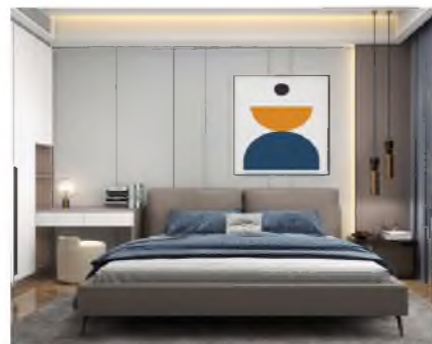

会一 搭配详情

墙板：如图

高度：可定制

色号：如图

装饰板：如图

色号：如图

高度：3米