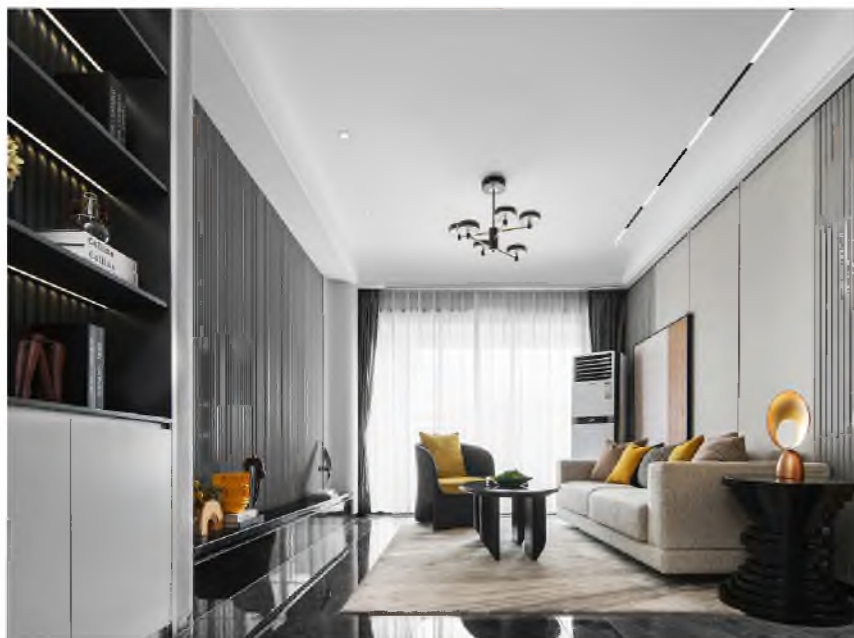

会一 搭配详情

墙板: 800W
高度: 可定制
色号: 文艺布纹 1F
装饰板: 140 波浪板 /195 大长城
色号: 文艺灰布纹 F
高度: 3 米