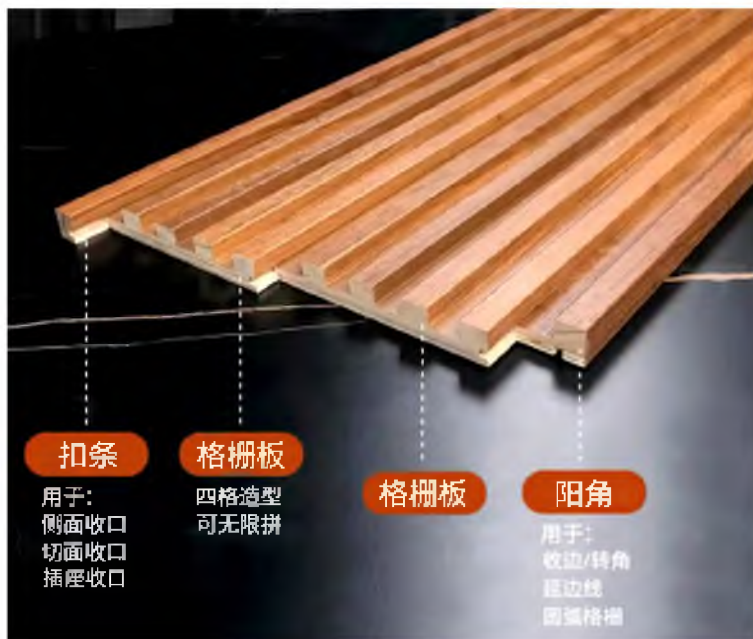

案例 46-57

一

人者，其天地之德、阴阳之交、鬼神
之会、五行之秀气也。

公司及团队介绍 58-61

工厂与荣耀 62-66

菱醛板 = 实木多层 进口原木 + PVC PP

会一 为什么选用多层板衔接实木工艺？

无需木工基底，直接可安装

1 多层实木夹板为底部，抗变形性能强，避免因为外界环境影响木材开裂

2 延长实木格栅使用寿命

多层板接实木工艺比普通整片实木做法提高抗变形 60-70%

材料核心：扎实

设计核心：精细比例

施工核心：收口

会一 菱醛板系列 _ 160 实木格栅

收口格 四格格 阳角收口格 三格格