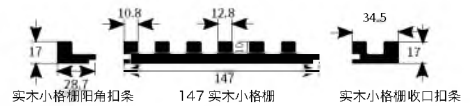

菱醛板：147 实木小格栅

基材：实木多层

面料：PVC 木纹 布纹 石纹 皮纹 纯色

总厚度：17/24mm

规格：17 厚格 17*147

17 厚收口格 17*34.5

17 厚阳角格 17*28.7

147*2600H 147*2800H