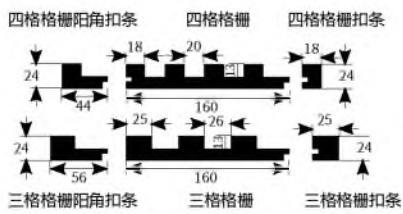

菱醛板：160 实木格栅

基材：实木多层

面料：PVC 木纹 布纹 石纹 皮纹 纯色

总厚度：24mm

规格：三格格 24*160

收口格 24*25

阳角格 24*56

四格格 24*160

收口格 24*18

阳角格 24*44

155*2600H 1220*2800H