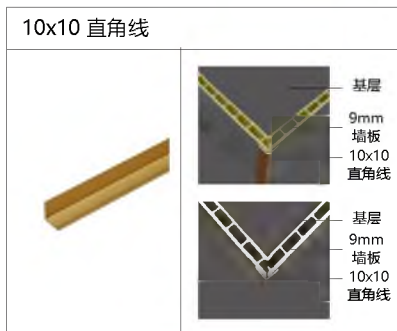

会一 铝合金通用线条 (四个色)

Wall panel supporting products (aluminum alloy)

收边条，不仅是安全防护建材，也是修饰铺面的装饰配件。墙板铺设后与墙面通过收边条的安装，对缝隙进行掩盖并加以美化修饰。

9/18mm 加厚款专用线条

9 / 18mm thickened special line

可在 www.huiyichina.net 下载

<p>单边线 (加厚)</p> <p>9mm 墙板 收口线 基层</p> <p>9mm 墙板 收口线 基层</p>	<p>双边线 (加厚)</p> <p>9mm 墙板 平面分线 基层</p> <p>基层 9mm 墙板 平面分线</p>	<p>阴角侧线 (加厚)</p> <p>基层 阴角侧线 9mm 墙板</p> <p>基层 阴角侧线 9mm 墙板</p>
<p>海棠角 (加厚)</p> <p>基层 海棠角 9mm 墙板</p> <p>9mm 墙板 海棠角 基层</p>	<p>阶级海棠角 (加厚)</p> <p>基层 阶级海棠角 9mm 墙板</p> <p>9mm 墙板 阶级海棠角 基层</p>	<p>阳角线 (加厚)</p> <p>基层 阳角线 9mm 墙板</p> <p>基层 阳角线 9mm 墙板</p>
<p>顶线 (加厚)</p> <p>基层 顶线 9mm 墙板</p> <p>9mm 墙板 顶线 基层</p>	<p>土字线 (加厚)</p> <p>9mm 墙板 平缝线 基层</p> <p>基层 平缝线 9mm 墙板</p>	<p>凹型双边线 (加厚)</p> <p>基层 腰线 9mm 墙板</p> <p>9mm 墙板 腰线 基层</p>
<p>踢脚线 (加厚)</p> <p>9mm 墙板 踢脚线 基层</p> <p>9mm 墙板 踢脚线 基层</p>	<p>45 踢脚板 (加厚)</p> <p>9mm 墙板 45 踢脚板 基层</p> <p>9mm 墙板 45 踢脚板 基层</p>	<p>45 发光踢脚线 (加厚)</p> <p>9mm 墙板 45 发光踢脚线 基层</p> <p>9mm 墙板 45 发光踢脚线 基层</p>

五金装饰线均由四种颜色

9mm 发光铝合金线条

9mm luminous aluminum alloy line

发光图片效果图

墙板配套产品 (竹木纤维)

Wall panel supporting products
(bamboo and wood fiber)

可在 www.huiyichina.net 下载

Y35 大阴角	
	 <ul style="list-style-type: none"> 基层 Y20 阴角线 9mm 墙板
同色配套	