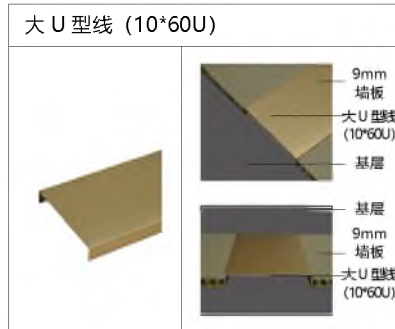

会一 铝合金通用线条 (四个色)

Wall panel supporting products (aluminum alloy)

收边条，不仅是安全防护建材，也是修饰铺面的装饰配件。墙板铺设后与墙面通过收边条的安装，对缝隙进行掩盖并加以美化修饰。

9/18mm 加厚款专用线条

9 / 18mm thickened special line

可在 www.huiyichina.net 下载

<p>单边线 (加厚)</p> <p>9mm 墙板 收口线 基层</p> <p>9mm 墙板 收口线 基层</p>	<p>双边线 (加厚)</p> <p>9mm 墙板 平面分线 基层</p> <p>基层 9mm 墙板 平面分线</p>	<p>阴角侧线 (加厚)</p> <p>基层 阴角侧线 9mm 墙板</p> <p>基层 阴角侧线 9mm 墙板</p>
<p>海棠角 (加厚)</p> <p>基层 海棠角 9mm 墙板</p> <p>9mm 墙板 海棠角 基层</p>	<p>阶级海棠角 (加厚)</p> <p>基层 阶级海棠角 9mm 墙板</p> <p>9mm 墙板 阶级海棠角 基层</p>	<p>阳角线 (加厚)</p> <p>基层 阳角线 9mm 墙板</p> <p>基层 阳角线 9mm 墙板</p>
<p>顶线 (加厚)</p> <p>基层 顶线 9mm 墙板</p> <p>9mm 墙板 顶线 基层</p>	<p>土字线 (加厚)</p> <p>9mm 墙板 平缝线 基层</p> <p>基层 平缝线 9mm 墙板</p>	<p>凹型双边线 (加厚)</p> <p>基层 腰线 9mm 墙板</p> <p>9mm 墙板 腰线 基层</p>
<p>踢脚线 (加厚)</p> <p>9mm 墙板 踢脚线 基层</p> <p>9mm 墙板 踢脚线 基层</p>	<p>45 踢脚板 (加厚)</p> <p>9mm 墙板 45 踢脚板 基层</p> <p>9mm 墙板 45 踢脚板 基层</p>	<p>45 发光踢脚线 (加厚)</p> <p>9mm 墙板 45 发光踢脚线 基层</p> <p>9mm 墙板 45 发光踢脚线 基层</p>

五金装饰线均由四种颜色

9mm 发光铝合金线条

9mm luminous aluminum alloy line

发光图片效果图

墙板配套产品 (竹木纤维)

Wall panel supporting products
(bamboo and wood fiber)

可在 www.huiyichina.net 下载

Y35 大阴角	
	 <ul style="list-style-type: none"> 基层 Y20 阴角线 9mm 墙板
同色配套	