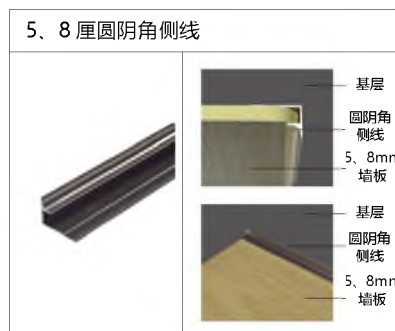

会一 铝合金通用线条 (四个色)

Wall panel supporting products (aluminum alloy)

收边条，不仅是安全防护建材，也是修饰铺面的装饰配件。墙板铺设后与墙面通过收边条的安装，对缝隙进行掩盖并加以美化修饰。

9/18mm 加厚款专用线条

9 / 18mm thickened special line

可在 www.huiyichina.net 下载

<p>单边线 (加厚)</p> <p>9mm 墙板 收口线 基层</p> <p>9mm 墙板 收口线 基层</p>	<p>双边线 (加厚)</p> <p>9mm 墙板 平面分线 基层</p> <p>基层 9mm 墙板 平面分线</p>	<p>阴角侧线 (加厚)</p> <p>基层 阴角侧线 9mm 墙板</p> <p>基层 阴角侧线 9mm 墙板</p>
<p>海棠角 (加厚)</p> <p>基层 海棠角 9mm 墙板</p> <p>9mm 墙板 海棠角 基层</p>	<p>阶级海棠角 (加厚)</p> <p>基层 阶级海棠角 9mm 墙板</p> <p>9mm 墙板 阶级海棠角 基层</p>	<p>阳角线 (加厚)</p> <p>基层 阳角线 9mm 墙板</p> <p>基层 阳角线 9mm 墙板</p>
<p>顶线 (加厚)</p> <p>基层 顶线 9mm 墙板</p> <p>9mm 墙板 顶线 基层</p>	<p>土字线 (加厚)</p> <p>9mm 墙板 平缝线 基层</p> <p>基层 平缝线 9mm 墙板</p>	<p>凹型双边线 (加厚)</p> <p>基层 腰线 9mm 墙板</p> <p>9mm 墙板 腰线 基层</p>
<p>踢脚线 (加厚)</p> <p>9mm 墙板 踢脚线 基层</p> <p>9mm 墙板 踢脚线 基层</p>	<p>45 踢脚板 (加厚)</p> <p>9mm 墙板 45 踢脚板 基层</p> <p>9mm 墙板 45 踢脚板 基层</p>	<p>45 发光踢脚线 (加厚)</p> <p>9mm 墙板 45 发光踢脚线 基层</p> <p>9mm 墙板 45 发光踢脚线 基层</p>

五金装饰线均由四种颜色

9mm 发光铝合金线条

9mm luminous aluminum alloy line

发光图片效果图

墙板配套产品 (竹木纤维)

Wall panel supporting products
(bamboo and wood fiber)

可在 www.huiyichina.net 下载

Y35 大阴角	
	 <ul style="list-style-type: none"> 基层 Y20 阴角线 9mm 墙板
同色配套	