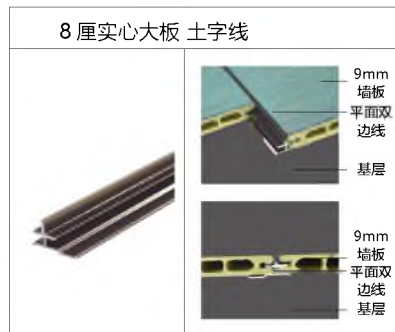

会一 铝合金通用线条 (四个色)

Wall panel supporting products (aluminum alloy)

收边条，不仅是安全防护建材，也是修饰铺面的装饰配件。墙板铺设后与墙面通过收边条的安装，对缝隙进行掩盖并加以美化修饰。

9/18mm 加厚款专用线条

9 / 18mm thickened special line

可在 www.huiyichina.net 下载

<p>单边线 (加厚)</p> <p>9mm 墙板 收口线 基层</p> <p>9mm 墙板 收口线 基层</p>	<p>双边线 (加厚)</p> <p>9mm 墙板 平面分线 基层</p> <p>基层 9mm 墙板 平面分线</p>	<p>阴角侧线 (加厚)</p> <p>基层 阴角侧线 9mm 墙板</p> <p>基层 阴角侧线 9mm 墙板</p>
<p>海棠角 (加厚)</p> <p>基层 海棠角 9mm 墙板</p> <p>9mm 墙板 海棠角 基层</p>	<p>阶级海棠角 (加厚)</p> <p>基层 阶级海棠角 9mm 墙板</p> <p>9mm 墙板 阶级海棠角 基层</p>	<p>阳角线 (加厚)</p> <p>基层 阳角线 9mm 墙板</p> <p>基层 阳角线 9mm 墙板</p>
<p>顶线 (加厚)</p> <p>基层 顶线 9mm 墙板</p> <p>9mm 墙板 顶线 基层</p>	<p>土字线 (加厚)</p> <p>9mm 墙板 平缝线 基层</p> <p>基层 平缝线 9mm 墙板</p>	<p>凹型双边线 (加厚)</p> <p>基层 腰线 9mm 墙板</p> <p>9mm 墙板 腰线 基层</p>
<p>踢脚线 (加厚)</p> <p>9mm 墙板 踢脚线 基层</p> <p>9mm 墙板 踢脚线 基层</p>	<p>45 踢脚板 (加厚)</p> <p>9mm 墙板 45 踢脚板 基层</p> <p>9mm 墙板 45 踢脚板 基层</p>	<p>45 发光踢脚线 (加厚)</p> <p>9mm 墙板 45 发光踢脚线 基层</p> <p>9mm 墙板 45 发光踢脚线 基层</p>