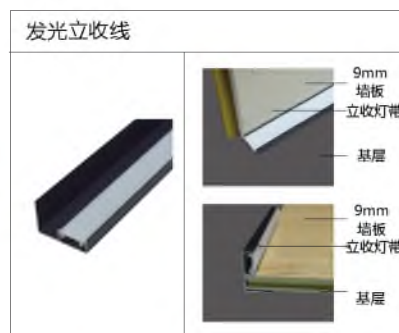

五金装饰线均由四种颜色

9mm 发光铝合金线条

9mm luminous aluminum alloy line

发光图片效果图

墙板配套产品 (竹木纤维)

Wall panel supporting products
(bamboo and wood fiber)

可在 www.huiyichina.net 下载

Y35 大阴角	
	 <ul style="list-style-type: none"> 基层 Y20 阴角线 9mm 墙板
同色配套	