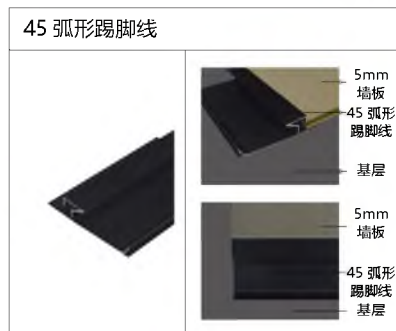

会一 铝合金通用线条 (四个色)

Wall panel supporting products (aluminum alloy)

收边条，不仅是安全防护建材，也是修饰铺面的装饰配件。墙板铺设后与墙面通过收边条的安装，对缝隙进行掩盖并加以美化修饰。

9/18mm 加厚款专用线条

9 / 18mm thickened special line

可在 www.huiyichina.net 下载

<p>单边线 (加厚)</p> <p>9mm 墙板 收口线 基层</p> <p>9mm 墙板 收口线 基层</p>	<p>双边线 (加厚)</p> <p>9mm 墙板 平面分线 基层</p> <p>基层 9mm 墙板 平面分线</p>	<p>阴角侧线 (加厚)</p> <p>基层 阴角侧线 9mm 墙板</p> <p>基层 阴角侧线 9mm 墙板</p>
<p>海棠角 (加厚)</p> <p>基层 海棠角 9mm 墙板</p> <p>9mm 墙板 海棠角 基层</p>	<p>阶级海棠角 (加厚)</p> <p>基层 阶级海棠角 9mm 墙板</p> <p>9mm 墙板 阶级海棠角 基层</p>	<p>阳角线 (加厚)</p> <p>基层 阳角线 9mm 墙板</p> <p>基层 阳角线 9mm 墙板</p>
<p>顶线 (加厚)</p> <p>基层 顶线 9mm 墙板</p> <p>9mm 墙板 顶线 基层</p>	<p>土字线 (加厚)</p> <p>9mm 墙板 平缝线 基层</p> <p>基层 平缝线 9mm 墙板</p>	<p>凹型双边线 (加厚)</p> <p>基层 腰线 9mm 墙板</p> <p>9mm 墙板 腰线 基层</p>
<p>踢脚线 (加厚)</p> <p>9mm 墙板 踢脚线 基层</p> <p>9mm 墙板 踢脚线 基层</p>	<p>45 踢脚板 (加厚)</p> <p>9mm 墙板 45 踢脚板 基层</p> <p>9mm 墙板 45 踢脚板 基层</p>	<p>45 发光踢脚线 (加厚)</p> <p>9mm 墙板 45 发光踢脚线 基层</p> <p>9mm 墙板 45 发光踢脚线 基层</p>

五金装饰线均由四种颜色

9mm 发光铝合金线条

9mm luminous aluminum alloy line

发光图片效果图

墙板配套产品 (竹木纤维)

Wall panel supporting products
(bamboo and wood fiber)

可在 www.huiyichina.net 下载

Y35 大阴角	
	 <ul style="list-style-type: none"> 基层 Y20 阴角线 9mm 墙板
同色配套	