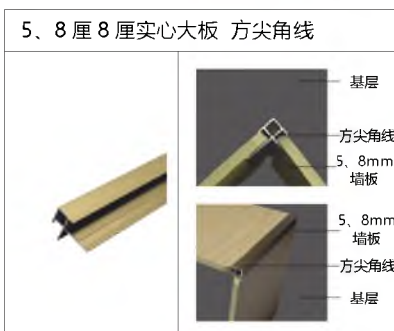

会一 铝合金通用线条 (四个色)

Wall panel supporting products (aluminum alloy)

收边条，不仅是安全防护建材，也是修饰铺面的装饰配件。墙板铺设后与墙面通过收边条的安装，对缝隙进行掩盖并加以美化修饰。

9/18mm 加厚款专用线条

9 / 18mm thickened special line

可在 www.huiyichina.net 下载

<p>单边线 (加厚)</p> <p>9mm 墙板 收口线 基层</p> <p>9mm 墙板 收口线 基层</p>	<p>双边线 (加厚)</p> <p>9mm 墙板 平面分线 基层</p> <p>基层 9mm 墙板 平面分线</p>	<p>阴角侧线 (加厚)</p> <p>基层 阴角侧线 9mm 墙板</p> <p>基层 阴角侧线 9mm 墙板</p>
<p>海棠角 (加厚)</p> <p>基层 海棠角 9mm 墙板</p> <p>9mm 墙板 海棠角 基层</p>	<p>阶级海棠角 (加厚)</p> <p>基层 阶级海棠角 9mm 墙板</p> <p>9mm 墙板 阶级海棠角 基层</p>	<p>阳角线 (加厚)</p> <p>基层 阳角线 9mm 墙板</p> <p>基层 阳角线 9mm 墙板</p>
<p>顶线 (加厚)</p> <p>基层 顶线 9mm 墙板</p> <p>9mm 墙板 顶线 基层</p>	<p>土字线 (加厚)</p> <p>9mm 墙板 平缝线 基层</p> <p>基层 平缝线 9mm 墙板</p>	<p>凹型双边线 (加厚)</p> <p>基层 腰线 9mm 墙板</p> <p>9mm 墙板 腰线 基层</p>
<p>踢脚线 (加厚)</p> <p>9mm 墙板 踢脚线 基层</p> <p>9mm 墙板 踢脚线 基层</p>	<p>45 踢脚板 (加厚)</p> <p>9mm 墙板 45 踢脚板 基层</p> <p>9mm 墙板 45 踢脚板 基层</p>	<p>45 发光踢脚线 (加厚)</p> <p>9mm 墙板 45 发光踢脚线 基层</p> <p>9mm 墙板 45 发光踢脚线 基层</p>