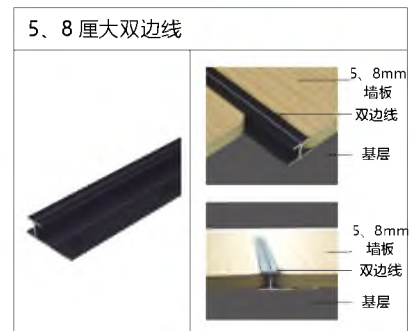

会一 铝合金通用线条 (四个色)

Wall panel supporting products (aluminum alloy)

收边条，不仅是安全防护建材，也是修饰铺面的装饰配件。墙板铺设后与墙面通过收边条的安装，对缝隙进行掩盖并加以美化修饰。

9/18mm 加厚款专用线条

9 / 18mm thickened special line

可在 www.huiyichina.net 下载

<p>单边线 (加厚)</p> <p>9mm 墙板 收口线 基层</p> <p>9mm 墙板 收口线 基层</p>	<p>双边线 (加厚)</p> <p>9mm 墙板 平面分线 基层</p> <p>基层 9mm 墙板 平面分线</p>	<p>阴角侧线 (加厚)</p> <p>基层 阴角侧线 9mm 墙板</p> <p>基层 阴角侧线 9mm 墙板</p>
<p>海棠角 (加厚)</p> <p>基层 海棠角 9mm 墙板</p> <p>9mm 墙板 海棠角 基层</p>	<p>阶级海棠角 (加厚)</p> <p>基层 阶级海棠角 9mm 墙板</p> <p>9mm 墙板 阶级海棠角 基层</p>	<p>阳角线 (加厚)</p> <p>基层 阳角线 9mm 墙板</p> <p>基层 阳角线 9mm 墙板</p>
<p>顶线 (加厚)</p> <p>基层 顶线 9mm 墙板</p> <p>9mm 墙板 顶线 基层</p>	<p>土字线 (加厚)</p> <p>9mm 墙板 平缝线 基层</p> <p>基层 平缝线 9mm 墙板</p>	<p>凹型双边线 (加厚)</p> <p>基层 腰线 9mm 墙板</p> <p>9mm 墙板 腰线 基层</p>
<p>踢脚线 (加厚)</p> <p>9mm 墙板 踢脚线 基层</p> <p>9mm 墙板 踢脚线 基层</p>	<p>45 踢脚板 (加厚)</p> <p>9mm 墙板 45 踢脚板 基层</p> <p>9mm 墙板 45 踢脚板 基层</p>	<p>45 发光踢脚线 (加厚)</p> <p>9mm 墙板 45 发光踢脚线 基层</p> <p>9mm 墙板 45 发光踢脚线 基层</p>