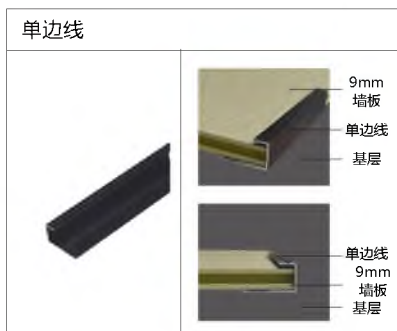

会一 铝合金通用线条 (四个色)

Wall panel supporting products (aluminum alloy)

收边条，不仅是安全防护建材，也是修饰铺面的装饰配件。墙板铺设后与墙面通过收边条的安装，对缝隙进行掩盖并加以美化修饰。

9/18mm 加厚款专用线条

9 / 18mm thickened special line

可在 www.huiyichina.net 下载

<p>单边线 (加厚)</p> <p>9mm 墙板 收口线 基层</p> <p>9mm 墙板 收口线 基层</p>	<p>双边线 (加厚)</p> <p>9mm 墙板 平面分线 基层</p> <p>基层 9mm 墙板 平面分线</p>	<p>阴角侧线 (加厚)</p> <p>基层 阴角侧线 9mm 墙板</p> <p>基层 阴角侧线 9mm 墙板</p>
<p>海棠角 (加厚)</p> <p>基层 海棠角 9mm 墙板</p> <p>9mm 墙板 海棠角 基层</p>	<p>阶级海棠角 (加厚)</p> <p>基层 阶级海棠角 9mm 墙板</p> <p>9mm 墙板 阶级海棠角 基层</p>	<p>阳角线 (加厚)</p> <p>基层 阳角线 9mm 墙板</p> <p>基层 阳角线 9mm 墙板</p>
<p>顶线 (加厚)</p> <p>基层 顶线 9mm 墙板</p> <p>9mm 墙板 顶线 基层</p>	<p>土字线 (加厚)</p> <p>9mm 墙板 平缝线 基层</p> <p>基层 平缝线 9mm 墙板</p>	<p>凹型双边线 (加厚)</p> <p>基层 腰线 9mm 墙板</p> <p>9mm 墙板 腰线 基层</p>
<p>踢脚线 (加厚)</p> <p>9mm 墙板 踢脚线 基层</p> <p>9mm 墙板 踢脚线 基层</p>	<p>45 踢脚板 (加厚)</p> <p>9mm 墙板 45 踢脚板 基层</p> <p>9mm 墙板 45 踢脚板 基层</p>	<p>45 发光踢脚线 (加厚)</p> <p>9mm 墙板 45 发光踢脚线 基层</p> <p>9mm 墙板 45 发光踢脚线 基层</p>

五金装饰线均由四种颜色

9mm 发光铝合金线条

9mm luminous aluminum alloy line

发光图片效果图

墙板配套产品 (竹木纤维)

Wall panel supporting products
(bamboo and wood fiber)

可在 www.huiyichina.net 下载

Y35 大阴角	
	 <ul style="list-style-type: none"> 基层 Y20 阴角线 9mm 墙板
同色配套	