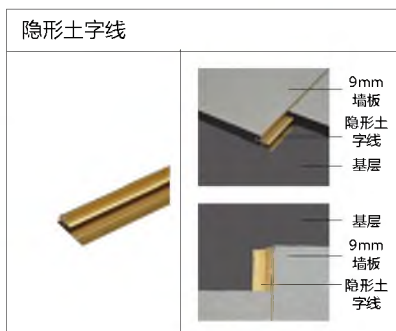

会一 铝合金通用线条 (四个色)

Wall panel supporting products (aluminum alloy)

收边条，不仅是安全防护建材，也是修饰铺面的装饰配件。墙板铺设后与墙面通过收边条的安装，对缝隙进行掩盖并加以美化修饰。

9/18mm 加厚款专用线条

9 / 18mm thickened special line

可在 www.huiyichina.net 下载

<p>单边线 (加厚)</p> <p>9mm 墙板 收口线 基层</p> <p>9mm 墙板 收口线 基层</p>	<p>双边线 (加厚)</p> <p>9mm 墙板 平面分线 基层</p> <p>基层 9mm 墙板 平面分线</p>	<p>阴角侧线 (加厚)</p> <p>基层 阴角侧线 9mm 墙板</p> <p>基层 阴角侧线 9mm 墙板</p>
<p>海棠角 (加厚)</p> <p>基层 海棠角 9mm 墙板</p> <p>9mm 墙板 海棠角 基层</p>	<p>阶级海棠角 (加厚)</p> <p>基层 阶级海棠角 9mm 墙板</p> <p>9mm 墙板 阶级海棠角 基层</p>	<p>阳角线 (加厚)</p> <p>基层 阳角线 9mm 墙板</p> <p>基层 阳角线 9mm 墙板</p>
<p>顶线 (加厚)</p> <p>基层 顶线 9mm 墙板</p> <p>9mm 墙板 顶线 基层</p>	<p>土字线 (加厚)</p> <p>9mm 墙板 平缝线 基层</p> <p>基层 平缝线 9mm 墙板</p>	<p>凹型双边线 (加厚)</p> <p>基层 腰线 9mm 墙板</p> <p>9mm 墙板 腰线 基层</p>
<p>踢脚线 (加厚)</p> <p>9mm 墙板 踢脚线 基层</p> <p>9mm 墙板 踢脚线 基层</p>	<p>45 踢脚板 (加厚)</p> <p>9mm 墙板 45 踢脚板 基层</p> <p>9mm 墙板 45 踢脚板 基层</p>	<p>45 发光踢脚线 (加厚)</p> <p>9mm 墙板 45 发光踢脚线 基层</p> <p>9mm 墙板 45 发光踢脚线 基层</p>

五金装饰线均由四种颜色

9mm 发光铝合金线条

9mm luminous aluminum alloy line

发光图片效果图

墙板配套产品 (竹木纤维)

Wall panel supporting products
(bamboo and wood fiber)

可在 www.huiyichina.net 下载

Y35 大阴角	
	 <ul style="list-style-type: none"> 基层 Y20 阴角线 9mm 墙板
同色配套	