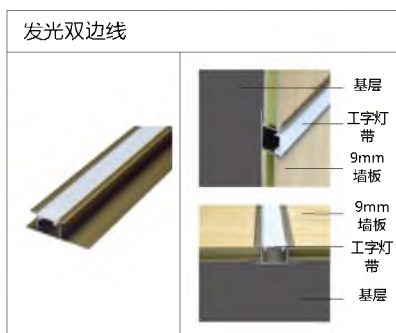

会一 铝合金通用线条 (四个色)

Wall panel supporting products (aluminum alloy)

收边条，不仅是安全防护建材，也是修饰铺面的装饰配件。墙板铺设后与墙面通过收边条的安装，对缝隙进行掩盖并加以美化修饰。

9/18mm 加厚款专用线条

9 / 18mm thickened special line

可在 www.huiyichina.net 下载

<p>单边线 (加厚)</p> <p>9mm 墙板 收口线 基层</p> <p>9mm 墙板 收口线 基层</p>	<p>双边线 (加厚)</p> <p>9mm 墙板 平面分线 基层</p> <p>基层 9mm 墙板 平面分线</p>	<p>阴角侧线 (加厚)</p> <p>基层 阴角侧线 9mm 墙板</p> <p>基层 阴角侧线 9mm 墙板</p>
<p>海棠角 (加厚)</p> <p>基层 海棠角 9mm 墙板</p> <p>9mm 墙板 海棠角 基层</p>	<p>阶级海棠角 (加厚)</p> <p>基层 阶级海棠角 9mm 墙板</p> <p>9mm 墙板 阶级海棠角 基层</p>	<p>阳角线 (加厚)</p> <p>基层 阳角线 9mm 墙板</p> <p>基层 阳角线 9mm 墙板</p>
<p>顶线 (加厚)</p> <p>基层 顶线 9mm 墙板</p> <p>9mm 墙板 顶线 基层</p>	<p>土字线 (加厚)</p> <p>9mm 墙板 平缝线 基层</p> <p>基层 平缝线 9mm 墙板</p>	<p>凹型双边线 (加厚)</p> <p>基层 腰线 9mm 墙板</p> <p>9mm 墙板 腰线 基层</p>
<p>踢脚线 (加厚)</p> <p>9mm 墙板 踢脚线 基层</p> <p>9mm 墙板 踢脚线 基层</p>	<p>45 踢脚板 (加厚)</p> <p>9mm 墙板 45 踢脚板 基层</p> <p>9mm 墙板 45 踢脚板 基层</p>	<p>45 发光踢脚线 (加厚)</p> <p>9mm 墙板 45 发光踢脚线 基层</p> <p>9mm 墙板 45 发光踢脚线 基层</p>

五金装饰线均由四种颜色

9mm 发光铝合金线条

9mm luminous aluminum alloy line

发光图片效果图

墙板配套产品 (竹木纤维)

Wall panel supporting products
(bamboo and wood fiber)

可在 www.huiyichina.net 下载

Y35 大阴角	
	 <ul style="list-style-type: none"> 基层 Y20 阴角线 9mm 墙板
同色配套	