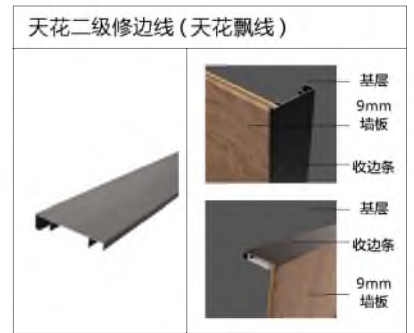

会一 铝合金通用线条 (四个色)

Wall panel supporting products (aluminum alloy)

收边条，不仅是安全防护建材，也是修饰铺面的装饰配件。墙板铺设后与墙面通过收边条的安装，对缝隙进行掩盖并加以美化修饰。

9/18mm 加厚款专用线条

9 / 18mm thickened special line

可在 www.huiyichina.net 下载

<p>单边线 (加厚)</p> <p>9mm 墙板 收口线 基层</p> <p>9mm 墙板 收口线 基层</p>	<p>双边线 (加厚)</p> <p>9mm 墙板 平面分线 基层</p> <p>基层 9mm 墙板 平面分线</p>	<p>阴角侧线 (加厚)</p> <p>基层 阴角侧线 9mm 墙板</p> <p>基层 阴角侧线 9mm 墙板</p>
<p>海棠角 (加厚)</p> <p>基层 海棠角 9mm 墙板</p> <p>9mm 墙板 海棠角 基层</p>	<p>阶级海棠角 (加厚)</p> <p>基层 阶级海棠角 9mm 墙板</p> <p>9mm 墙板 阶级海棠角 基层</p>	<p>阳角线 (加厚)</p> <p>基层 阳角线 9mm 墙板</p> <p>基层 阳角线 9mm 墙板</p>
<p>顶线 (加厚)</p> <p>基层 顶线 9mm 墙板</p> <p>9mm 墙板 顶线 基层</p>	<p>土字线 (加厚)</p> <p>9mm 墙板 平缝线 基层</p> <p>基层 平缝线 9mm 墙板</p>	<p>凹型双边线 (加厚)</p> <p>基层 腰线 9mm 墙板</p> <p>9mm 墙板 腰线 基层</p>
<p>踢脚线 (加厚)</p> <p>9mm 墙板 踢脚线 基层</p> <p>9mm 墙板 踢脚线 基层</p>	<p>45 踢脚板 (加厚)</p> <p>9mm 墙板 45 踢脚板 基层</p> <p>9mm 墙板 45 踢脚板 基层</p>	<p>45 发光踢脚线 (加厚)</p> <p>9mm 墙板 45 发光踢脚线 基层</p> <p>9mm 墙板 45 发光踢脚线 基层</p>

五金装饰线均由四种颜色

9mm 发光铝合金线条

9mm luminous aluminum alloy line

发光图片效果图

墙板配套产品 (竹木纤维)

Wall panel supporting products
(bamboo and wood fiber)

可在 www.huiyichina.net 下载

Y35 大阴角	
	 <ul style="list-style-type: none"> 基层 Y20 阴角线 9mm 墙板
同色配套	