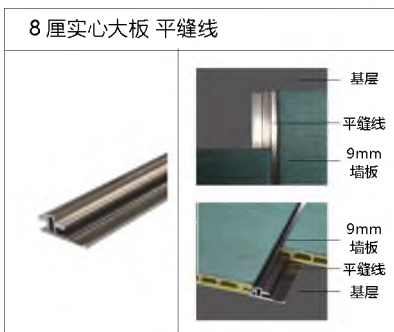

会一 铝合金通用线条 (四个色)

Wall panel supporting products (aluminum alloy)

收边条，不仅是安全防护建材，也是修饰铺面的装饰配件。墙板铺设后与墙面通过收边条的安装，对缝隙进行掩盖并加以美化修饰。

9/18mm 加厚款专用线条

9 / 18mm thickened special line

可在 www.huiyichina.net 下载

<p>单边线 (加厚)</p> <p>9mm 墙板 收口线 基层</p> <p>9mm 墙板 收口线 基层</p>	<p>双边线 (加厚)</p> <p>9mm 墙板 平面分线 基层</p> <p>基层 9mm 墙板 平面分线</p>	<p>阴角侧线 (加厚)</p> <p>基层 阴角侧线 9mm 墙板</p> <p>基层 阴角侧线 9mm 墙板</p>
<p>海棠角 (加厚)</p> <p>基层 海棠角 9mm 墙板</p> <p>9mm 墙板 海棠角 基层</p>	<p>阶级海棠角 (加厚)</p> <p>基层 阶级海棠角 9mm 墙板</p> <p>9mm 墙板 阶级海棠角 基层</p>	<p>阳角线 (加厚)</p> <p>基层 阳角线 9mm 墙板</p> <p>基层 阳角线 9mm 墙板</p>
<p>顶线 (加厚)</p> <p>基层 顶线 9mm 墙板</p> <p>9mm 墙板 顶线 基层</p>	<p>土字线 (加厚)</p> <p>9mm 墙板 平缝线 基层</p> <p>基层 平缝线 9mm 墙板</p>	<p>凹型双边线 (加厚)</p> <p>基层 腰线 9mm 墙板</p> <p>9mm 墙板 腰线 基层</p>
<p>踢脚线 (加厚)</p> <p>9mm 墙板 踢脚线 基层</p> <p>9mm 墙板 踢脚线 基层</p>	<p>45 踢脚板 (加厚)</p> <p>9mm 墙板 45 踢脚板 基层</p> <p>9mm 墙板 45 踢脚板 基层</p>	<p>45 发光踢脚线 (加厚)</p> <p>9mm 墙板 45 发光踢脚线 基层</p> <p>9mm 墙板 45 发光踢脚线 基层</p>

五金装饰线均由四种颜色

9mm 发光铝合金线条

9mm luminous aluminum alloy line

发光图片效果图

墙板配套产品 (竹木纤维)

Wall panel supporting products
(bamboo and wood fiber)

可在 www.huiyichina.net 下载

Y35 大阴角	
	 <ul style="list-style-type: none"> 基层 Y20 阴角线 9mm 墙板
同色配套	