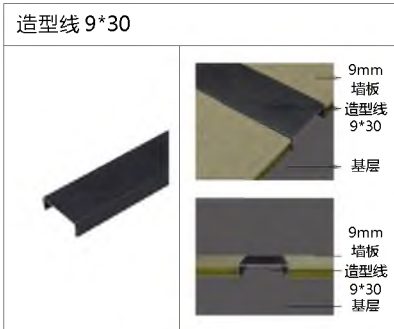

会一 铝合金通用线条 (四个色)

Wall panel supporting products (aluminum alloy)

收边条，不仅是安全防护建材，也是修饰铺面的装饰配件。墙板铺设后与墙面通过收边条的安装，对缝隙进行掩盖并加以美化修饰。

9/18mm 加厚款专用线条

9 / 18mm thickened special line

可在 www.huiyichina.net 下载

<p>单边线 (加厚)</p> <p>9mm 墙板 收口线 基层</p> <p>9mm 墙板 收口线 基层</p>	<p>双边线 (加厚)</p> <p>9mm 墙板 平面分线 基层</p> <p>基层 9mm 墙板 平面分线</p>	<p>阴角侧线 (加厚)</p> <p>基层 阴角侧线 9mm 墙板</p> <p>基层 阴角侧线 9mm 墙板</p>
<p>海棠角 (加厚)</p> <p>基层 海棠角 9mm 墙板</p> <p>9mm 墙板 海棠角 基层</p>	<p>阶级海棠角 (加厚)</p> <p>基层 阶级海棠角 9mm 墙板</p> <p>9mm 墙板 阶级海棠角 基层</p>	<p>阳角线 (加厚)</p> <p>基层 阳角线 9mm 墙板</p> <p>基层 阳角线 9mm 墙板</p>
<p>顶线 (加厚)</p> <p>基层 顶线 9mm 墙板</p> <p>9mm 墙板 顶线 基层</p>	<p>土字线 (加厚)</p> <p>9mm 墙板 平缝线 基层</p> <p>基层 平缝线 9mm 墙板</p>	<p>凹型双边线 (加厚)</p> <p>基层 腰线 9mm 墙板</p> <p>9mm 墙板 腰线 基层</p>
<p>踢脚线 (加厚)</p> <p>9mm 墙板 踢脚线 基层</p> <p>9mm 墙板 踢脚线 基层</p>	<p>45 踢脚板 (加厚)</p> <p>9mm 墙板 45 踢脚板 基层</p> <p>9mm 墙板 45 踢脚板 基层</p>	<p>45 发光踢脚线 (加厚)</p> <p>9mm 墙板 45 发光踢脚线 基层</p> <p>9mm 墙板 45 发光踢脚线 基层</p>

五金装饰线均由四种颜色

9mm 发光铝合金线条

9mm luminous aluminum alloy line

发光图片效果图

墙板配套产品 (竹木纤维)

Wall panel supporting products
(bamboo and wood fiber)

可在 www.huiyichina.net 下载

Y35 大阴角	
	 <ul style="list-style-type: none"> 基层 Y20 阴角线 9mm 墙板
同色配套	