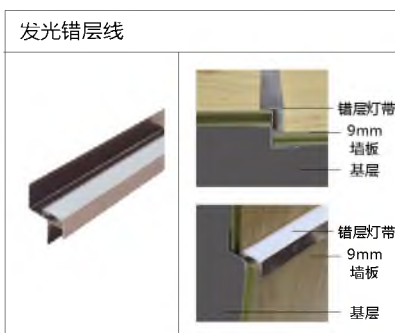

会一 铝合金通用线条 (四个色)

Wall panel supporting products (aluminum alloy)

收边条，不仅是安全防护建材，也是修饰铺面的装饰配件。墙板铺设后与墙面通过收边条的安装，对缝隙进行掩盖并加以美化修饰。

9/18mm 加厚款专用线条

9 / 18mm thickened special line

可在 www.huiyichina.net 下载

<p>单边线 (加厚)</p> <p>9mm 墙板 收口线 基层</p> <p>9mm 墙板 收口线 基层</p>	<p>双边线 (加厚)</p> <p>9mm 墙板 平面分线 基层</p> <p>基层 9mm 墙板 平面分线</p>	<p>阴角侧线 (加厚)</p> <p>基层 阴角侧线 9mm 墙板</p> <p>基层 阴角侧线 9mm 墙板</p>
<p>海棠角 (加厚)</p> <p>基层 海棠角 9mm 墙板</p> <p>9mm 墙板 海棠角 基层</p>	<p>阶级海棠角 (加厚)</p> <p>基层 阶级海棠角 9mm 墙板</p> <p>9mm 墙板 阶级海棠角 基层</p>	<p>阳角线 (加厚)</p> <p>基层 阳角线 9mm 墙板</p> <p>基层 阳角线 9mm 墙板</p>
<p>顶线 (加厚)</p> <p>基层 顶线 9mm 墙板</p> <p>9mm 墙板 顶线 基层</p>	<p>土字线 (加厚)</p> <p>9mm 墙板 平缝线 基层</p> <p>基层 平缝线 9mm 墙板</p>	<p>凹型双边线 (加厚)</p> <p>基层 腰线 9mm 墙板</p> <p>9mm 墙板 腰线 基层</p>
<p>踢脚线 (加厚)</p> <p>9mm 墙板 踢脚线 基层</p> <p>9mm 墙板 踢脚线 基层</p>	<p>45 踢脚板 (加厚)</p> <p>9mm 墙板 45 踢脚板 基层</p> <p>9mm 墙板 45 踢脚板 基层</p>	<p>45 发光踢脚线 (加厚)</p> <p>9mm 墙板 45 发光踢脚线 基层</p> <p>9mm 墙板 45 发光踢脚线 基层</p>

五金装饰线均由四种颜色

9mm 发光铝合金线条

9mm luminous aluminum alloy line

发光图片效果图

墙板配套产品 (竹木纤维)

Wall panel supporting products
(bamboo and wood fiber)

可在 www.huiyichina.net 下载

Y35 大阴角	
	 <ul style="list-style-type: none"> 基层 Y20 阴角线 9mm 墙板
同色配套	