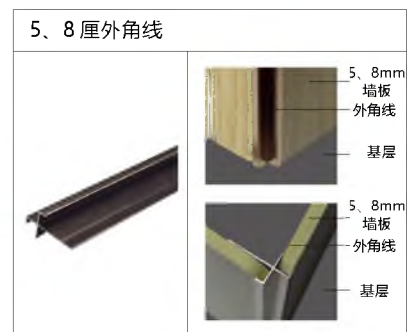

会一 铝合金通用线条 (四个色)

Wall panel supporting products (aluminum alloy)

收边条，不仅是安全防护建材，也是修饰铺面的装饰配件。墙板铺设后与墙面通过收边条的安装，对缝隙进行掩盖并加以美化修饰。

9/18mm 加厚款专用线条

9 / 18mm thickened special line

可在 www.huiyichina.net 下载

<p>单边线 (加厚)</p> <p>9mm 墙板 收口线 基层</p> <p>9mm 墙板 收口线 基层</p>	<p>双边线 (加厚)</p> <p>9mm 墙板 平面分线 基层</p> <p>基层 9mm 墙板 平面分线</p>	<p>阴角侧线 (加厚)</p> <p>基层 阴角侧线 9mm 墙板</p> <p>基层 阴角侧线 9mm 墙板</p>
<p>海棠角 (加厚)</p> <p>基层 海棠角 9mm 墙板</p> <p>9mm 墙板 海棠角 基层</p>	<p>阶级海棠角 (加厚)</p> <p>基层 阶级海棠角 9mm 墙板</p> <p>9mm 墙板 阶级海棠角 基层</p>	<p>阳角线 (加厚)</p> <p>基层 阳角线 9mm 墙板</p> <p>基层 阳角线 9mm 墙板</p>
<p>顶线 (加厚)</p> <p>基层 顶线 9mm 墙板</p> <p>9mm 墙板 顶线 基层</p>	<p>土字线 (加厚)</p> <p>9mm 墙板 平缝线 基层</p> <p>基层 平缝线 9mm 墙板</p>	<p>凹型双边线 (加厚)</p> <p>基层 腰线 9mm 墙板</p> <p>9mm 墙板 腰线 基层</p>
<p>踢脚线 (加厚)</p> <p>9mm 墙板 踢脚线 基层</p> <p>9mm 墙板 踢脚线 基层</p>	<p>45 踢脚板 (加厚)</p> <p>9mm 墙板 45 踢脚板 基层</p> <p>9mm 墙板 45 踢脚板 基层</p>	<p>45 发光踢脚线 (加厚)</p> <p>9mm 墙板 45 发光踢脚线 基层</p> <p>9mm 墙板 45 发光踢脚线 基层</p>

五金装饰线均由四种颜色

9mm 发光铝合金线条

9mm luminous aluminum alloy line

发光图片效果图

墙板配套产品 (竹木纤维)

Wall panel supporting products
(bamboo and wood fiber)

可在 www.huiyichina.net 下载

Y35 大阴角	
	 <ul style="list-style-type: none"> 基层 Y20 阴角线 9mm 墙板
同色配套	