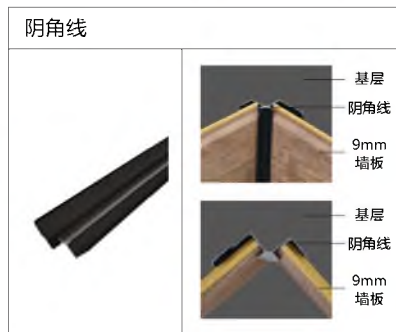

会一 铝合金通用线条 (四个色)

Wall panel supporting products (aluminum alloy)

收边条，不仅是安全防护建材，也是修饰铺面的装饰配件。墙板铺设后与墙面通过收边条的安装，对缝隙进行掩盖并加以美化修饰。

9/18mm 加厚款专用线条

9 / 18mm thickened special line

可在 www.huiyichina.net 下载

<p>单边线 (加厚)</p> <p>9mm 墙板 收口线 基层</p> <p>9mm 墙板 收口线 基层</p>	<p>双边线 (加厚)</p> <p>9mm 墙板 平面分线 基层</p> <p>基层 9mm 墙板 平面分线</p>	<p>阴角侧线 (加厚)</p> <p>基层 阴角侧线 9mm 墙板</p> <p>基层 阴角侧线 9mm 墙板</p>
<p>海棠角 (加厚)</p> <p>基层 海棠角 9mm 墙板</p> <p>9mm 墙板 海棠角 基层</p>	<p>阶级海棠角 (加厚)</p> <p>基层 阶级海棠角 9mm 墙板</p> <p>9mm 墙板 阶级海棠角 基层</p>	<p>阳角线 (加厚)</p> <p>基层 阳角线 9mm 墙板</p> <p>基层 阳角线 9mm 墙板</p>
<p>顶线 (加厚)</p> <p>基层 顶线 9mm 墙板</p> <p>9mm 墙板 顶线 基层</p>	<p>土字线 (加厚)</p> <p>9mm 墙板 平缝线 基层</p> <p>基层 平缝线 9mm 墙板</p>	<p>凹型双边线 (加厚)</p> <p>基层 腰线 9mm 墙板</p> <p>9mm 墙板 腰线 基层</p>
<p>踢脚线 (加厚)</p> <p>9mm 墙板 踢脚线 基层</p> <p>9mm 墙板 踢脚线 基层</p>	<p>45 踢脚板 (加厚)</p> <p>9mm 墙板 45 踢脚板 基层</p> <p>9mm 墙板 45 踢脚板 基层</p>	<p>45 发光踢脚线 (加厚)</p> <p>9mm 墙板 45 发光踢脚线 基层</p> <p>9mm 墙板 45 发光踢脚线 基层</p>

五金装饰线均由四种颜色

9mm 发光铝合金线条

9mm luminous aluminum alloy line

发光图片效果图

墙板配套产品 (竹木纤维)

Wall panel supporting products
(bamboo and wood fiber)

可在 www.huiyichina.net 下载

Y35 大阴角	
	 <ul style="list-style-type: none"> 基层 Y20 阴角线 9mm 墙板
同色配套	