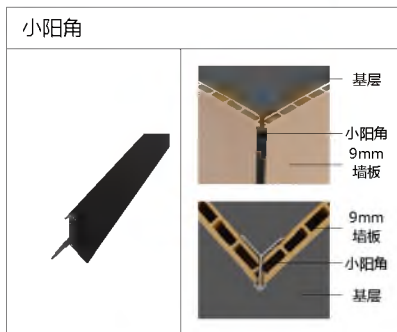

会一 铝合金通用线条 (四个色)

Wall panel supporting products (aluminum alloy)

收边条，不仅是安全防护建材，也是修饰铺面的装饰配件。墙板铺设后与墙面通过收边条的安装，对缝隙进行掩盖并加以美化修饰。

9/18mm 加厚款专用线条

9 / 18mm thickened special line

可在 www.huiyichina.net 下载

<p>单边线 (加厚)</p> <p>9mm 墙板 收口线 基层</p> <p>9mm 墙板 收口线 基层</p>	<p>双边线 (加厚)</p> <p>9mm 墙板 平面分线 基层</p> <p>基层 9mm 墙板 平面分线</p>	<p>阴角侧线 (加厚)</p> <p>基层 阴角侧线 9mm 墙板</p> <p>基层 阴角侧线 9mm 墙板</p>
<p>海棠角 (加厚)</p> <p>基层 海棠角 9mm 墙板</p> <p>9mm 墙板 海棠角 基层</p>	<p>阶级海棠角 (加厚)</p> <p>基层 阶级海棠角 9mm 墙板</p> <p>9mm 墙板 阶级海棠角 基层</p>	<p>阳角线 (加厚)</p> <p>基层 阳角线 9mm 墙板</p> <p>基层 阳角线 9mm 墙板</p>
<p>顶线 (加厚)</p> <p>基层 顶线 9mm 墙板</p> <p>9mm 墙板 顶线 基层</p>	<p>土字线 (加厚)</p> <p>9mm 墙板 平缝线 基层</p> <p>基层 平缝线 9mm 墙板</p>	<p>凹型双边线 (加厚)</p> <p>基层 腰线 9mm 墙板</p> <p>9mm 墙板 腰线 基层</p>
<p>踢脚线 (加厚)</p> <p>9mm 墙板 踢脚线 基层</p> <p>9mm 墙板 踢脚线 基层</p>	<p>45 踢脚板 (加厚)</p> <p>9mm 墙板 45 踢脚板 基层</p> <p>9mm 墙板 45 踢脚板 基层</p>	<p>45 发光踢脚线 (加厚)</p> <p>9mm 墙板 45 发光踢脚线 基层</p> <p>9mm 墙板 45 发光踢脚线 基层</p>

五金装饰线均由四种颜色

9mm 发光铝合金线条

9mm luminous aluminum alloy line

发光图片效果图

墙板配套产品 (竹木纤维)

Wall panel supporting products
(bamboo and wood fiber)

可在 www.huiyichina.net 下载

Y35 大阴角	
	 <ul style="list-style-type: none"> 基层 Y20 阴角线 9mm 墙板
同色配套	