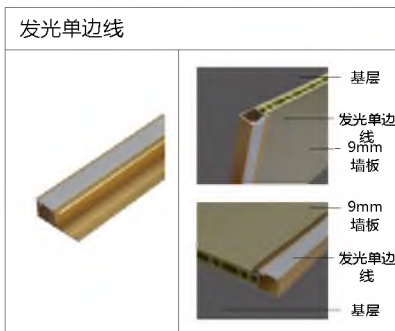

会一 铝合金通用线条 (四个色)

Wall panel supporting products (aluminum alloy)

收边条，不仅是安全防护建材，也是修饰铺面的装饰配件。墙板铺设后与墙面通过收边条的安装，对缝隙进行掩盖并加以美化修饰。

9/18mm 加厚款专用线条

9 / 18mm thickened special line

可在 www.huiyichina.net 下载

<p>单边线 (加厚)</p> <p>9mm 墙板 收口线 基层</p> <p>9mm 墙板 收口线 基层</p>	<p>双边线 (加厚)</p> <p>9mm 墙板 平面分线 基层</p> <p>基层 9mm 墙板 平面分线</p>	<p>阴角侧线 (加厚)</p> <p>基层 阴角侧线 9mm 墙板</p> <p>基层 阴角侧线 9mm 墙板</p>
<p>海棠角 (加厚)</p> <p>基层 海棠角 9mm 墙板</p> <p>9mm 墙板 海棠角 基层</p>	<p>阶级海棠角 (加厚)</p> <p>基层 阶级海棠角 9mm 墙板</p> <p>9mm 墙板 阶级海棠角 基层</p>	<p>阳角线 (加厚)</p> <p>基层 阳角线 9mm 墙板</p> <p>基层 阳角线 9mm 墙板</p>
<p>顶线 (加厚)</p> <p>基层 顶线 9mm 墙板</p> <p>9mm 墙板 顶线 基层</p>	<p>土字线 (加厚)</p> <p>9mm 墙板 平缝线 基层</p> <p>基层 平缝线 9mm 墙板</p>	<p>凹型双边线 (加厚)</p> <p>基层 腰线 9mm 墙板</p> <p>9mm 墙板 腰线 基层</p>
<p>踢脚线 (加厚)</p> <p>9mm 墙板 踢脚线 基层</p> <p>9mm 墙板 踢脚线 基层</p>	<p>45 踢脚板 (加厚)</p> <p>9mm 墙板 45 踢脚板 基层</p> <p>9mm 墙板 45 踢脚板 基层</p>	<p>45 发光踢脚线 (加厚)</p> <p>9mm 墙板 45 发光踢脚线 基层</p> <p>9mm 墙板 45 发光踢脚线 基层</p>

五金装饰线均由四种颜色

9mm 发光铝合金线条

9mm luminous aluminum alloy line

发光图片效果图

墙板配套产品 (竹木纤维)

Wall panel supporting products
(bamboo and wood fiber)

可在 www.huiyichina.net 下载

Y35 大阴角	
	 <ul style="list-style-type: none"> 基层 Y20 阴角线 9mm 墙板
同色配套	

20 墙裙线	
	 <ul style="list-style-type: none"> 9mm 墙板 20 墙裙线 基层 基层 20 墙裙线 9mm 墙板
同色配套	

35 框线	
	 <ul style="list-style-type: none"> 基层 35 框线 13 小卡件 9mm 墙板 基层 35 框线 9mm 墙板
同色配套	

55 半圆腰线	
	 <ul style="list-style-type: none"> 9mm 墙板 55 半圆腰线 32 卡件 基层 9mm 墙板 55 半圆腰线 基层
同色配套	