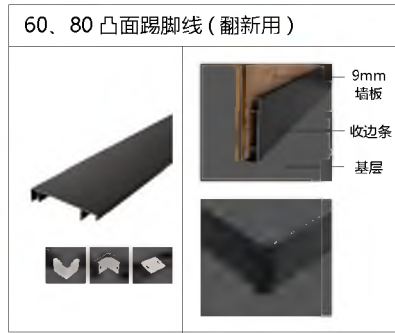

会一 铝合金通用线条 (四个色)

Wall panel supporting products (aluminum alloy)

收边条，不仅是安全防护建材，也是修饰铺面的装饰配件。墙板铺设后与墙面通过收边条的安装，对缝隙进行掩盖并加以美化修饰。

9/18mm 加厚款专用线条

9 / 18mm thickened special line

可在 www.huiyichina.net 下载

<p>单边线 (加厚)</p> <p>9mm 墙板 收口线 基层</p> <p>9mm 墙板 收口线 基层</p>	<p>双边线 (加厚)</p> <p>9mm 墙板 平面分线 基层</p> <p>基层 9mm 墙板 平面分线</p>	<p>阴角侧线 (加厚)</p> <p>基层 阴角侧线 9mm 墙板</p> <p>基层 阴角侧线 9mm 墙板</p>
<p>海棠角 (加厚)</p> <p>基层 海棠角 9mm 墙板</p> <p>9mm 墙板 海棠角 基层</p>	<p>阶级海棠角 (加厚)</p> <p>基层 阶级海棠角 9mm 墙板</p> <p>9mm 墙板 阶级海棠角 基层</p>	<p>阳角线 (加厚)</p> <p>基层 阳角线 9mm 墙板</p> <p>基层 阳角线 9mm 墙板</p>
<p>顶线 (加厚)</p> <p>基层 顶线 9mm 墙板</p> <p>9mm 墙板 顶线 基层</p>	<p>土字线 (加厚)</p> <p>9mm 墙板 平缝线 基层</p> <p>基层 平缝线 9mm 墙板</p>	<p>凹型双边线 (加厚)</p> <p>基层 腰线 9mm 墙板</p> <p>9mm 墙板 腰线 基层</p>
<p>踢脚线 (加厚)</p> <p>9mm 墙板 踢脚线 基层</p> <p>9mm 墙板 踢脚线 基层</p>	<p>45 踢脚板 (加厚)</p> <p>9mm 墙板 45 踢脚板 基层</p> <p>9mm 墙板 45 踢脚板 基层</p>	<p>45 发光踢脚线 (加厚)</p> <p>9mm 墙板 45 发光踢脚线 基层</p> <p>9mm 墙板 45 发光踢脚线 基层</p>

五金装饰线均由四种颜色

9mm 发光铝合金线条

9mm luminous aluminum alloy line

发光图片效果图

墙板配套产品 (竹木纤维)

Wall panel supporting products
(bamboo and wood fiber)

可在 www.huiyichina.net 下载

Y35 大阴角	
	 <ul style="list-style-type: none"> 基层 Y20 阴角线 9mm 墙板
同色配套	