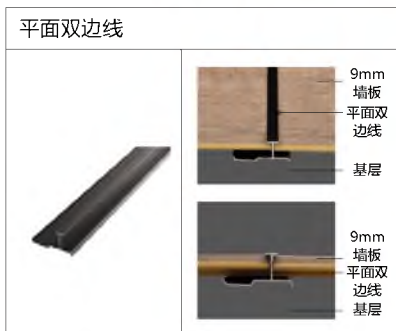

会一 铝合金通用线条 (四个色)

Wall panel supporting products (aluminum alloy)

收边条，不仅是安全防护建材，也是修饰铺面的装饰配件。墙板铺设后与墙面通过收边条的安装，对缝隙进行掩盖并加以美化修饰。

9/18mm 加厚款专用线条

9 / 18mm thickened special line

可在 www.huiyichina.net 下载

<p>单边线 (加厚)</p> <p>9mm 墙板 收口线 基层</p> <p>9mm 墙板 收口线 基层</p>	<p>双边线 (加厚)</p> <p>9mm 墙板 平面分线 基层</p> <p>基层 9mm 墙板 平面分线</p>	<p>阴角侧线 (加厚)</p> <p>基层 阴角侧线 9mm 墙板</p> <p>基层 阴角侧线 9mm 墙板</p>
<p>海棠角 (加厚)</p> <p>基层 海棠角 9mm 墙板</p> <p>9mm 墙板 海棠角 基层</p>	<p>阶级海棠角 (加厚)</p> <p>基层 阶级海棠角 9mm 墙板</p> <p>9mm 墙板 阶级海棠角 基层</p>	<p>阳角线 (加厚)</p> <p>基层 阳角线 9mm 墙板</p> <p>基层 阳角线 9mm 墙板</p>
<p>顶线 (加厚)</p> <p>基层 顶线 9mm 墙板</p> <p>9mm 墙板 顶线 基层</p>	<p>土字线 (加厚)</p> <p>9mm 墙板 平缝线 基层</p> <p>基层 平缝线 9mm 墙板</p>	<p>凹型双边线 (加厚)</p> <p>基层 腰线 9mm 墙板</p> <p>9mm 墙板 腰线 基层</p>
<p>踢脚线 (加厚)</p> <p>9mm 墙板 踢脚线 基层</p> <p>9mm 墙板 踢脚线 基层</p>	<p>45 踢脚板 (加厚)</p> <p>9mm 墙板 45 踢脚板 基层</p> <p>9mm 墙板 45 踢脚板 基层</p>	<p>45 发光踢脚线 (加厚)</p> <p>9mm 墙板 45 发光踢脚线 基层</p> <p>9mm 墙板 45 发光踢脚线 基层</p>

五金装饰线均由四种颜色

9mm 发光铝合金线条

9mm luminous aluminum alloy line

发光图片效果图

墙板配套产品 (竹木纤维)

Wall panel supporting products
(bamboo and wood fiber)

可在 www.huiyichina.net 下载

Y35 大阴角	
	 <ul style="list-style-type: none"> 基层 Y20 阴角线 9mm 墙板
同色配套	