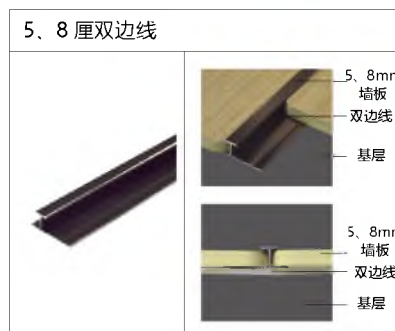

会一 铝合金通用线条 (四个色)

Wall panel supporting products (aluminum alloy)

收边条，不仅是安全防护建材，也是修饰铺面的装饰配件。墙板铺设后与墙面通过收边条的安装，对缝隙进行掩盖并加以美化修饰。

9/18mm 加厚款专用线条

9 / 18mm thickened special line

可在 www.huiyichina.net 下载

<p>单边线 (加厚)</p> <p>9mm 墙板 收口线 基层</p> <p>9mm 墙板 收口线 基层</p>	<p>双边线 (加厚)</p> <p>9mm 墙板 平面分线 基层</p> <p>基层 9mm 墙板 平面分线</p>	<p>阴角侧线 (加厚)</p> <p>基层 阴角侧线 9mm 墙板</p> <p>基层 阴角侧线 9mm 墙板</p>
<p>海棠角 (加厚)</p> <p>基层 海棠角 9mm 墙板</p> <p>9mm 墙板 海棠角 基层</p>	<p>阶级海棠角 (加厚)</p> <p>基层 阶级海棠角 9mm 墙板</p> <p>9mm 墙板 阶级海棠角 基层</p>	<p>阳角线 (加厚)</p> <p>基层 阳角线 9mm 墙板</p> <p>基层 阳角线 9mm 墙板</p>
<p>顶线 (加厚)</p> <p>基层 顶线 9mm 墙板</p> <p>9mm 墙板 顶线 基层</p>	<p>土字线 (加厚)</p> <p>9mm 墙板 平缝线 基层</p> <p>基层 平缝线 9mm 墙板</p>	<p>凹型双边线 (加厚)</p> <p>基层 腰线 9mm 墙板</p> <p>9mm 墙板 腰线 基层</p>
<p>踢脚线 (加厚)</p> <p>9mm 墙板 踢脚线 基层</p> <p>9mm 墙板 踢脚线 基层</p>	<p>45 踢脚板 (加厚)</p> <p>9mm 墙板 45 踢脚板 基层</p> <p>9mm 墙板 45 踢脚板 基层</p>	<p>45 发光踢脚线 (加厚)</p> <p>9mm 墙板 45 发光踢脚线 基层</p> <p>9mm 墙板 45 发光踢脚线 基层</p>

五金装饰线均由四种颜色

9mm 发光铝合金线条

9mm luminous aluminum alloy line

发光图片效果图

墙板配套产品 (竹木纤维)

Wall panel supporting products
(bamboo and wood fiber)

可在 www.huiyichina.net 下载

Y35 大阴角	
	 <ul style="list-style-type: none"> 基层 Y20 阴角线 9mm 墙板
同色配套	