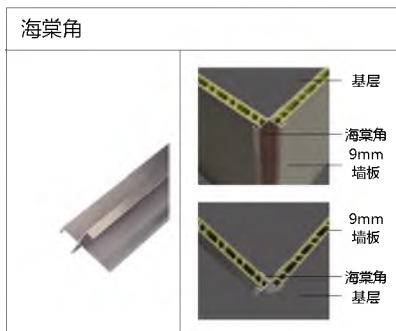

会一 铝合金通用线条 (四个色)

Wall panel supporting products (aluminum alloy)

收边条，不仅是安全防护建材，也是修饰铺面的装饰配件。墙板铺设后与墙面通过收边条的安装，对缝隙进行掩盖并加以美化修饰。

9/18mm 加厚款专用线条

9 / 18mm thickened special line

可在 www.huiyichina.net 下载

<p>单边线 (加厚)</p> <p>9mm 墙板 收口线 基层</p> <p>9mm 墙板 收口线 基层</p>	<p>双边线 (加厚)</p> <p>9mm 墙板 平面分线 基层</p> <p>基层 9mm 墙板 平面分线</p>	<p>阴角侧线 (加厚)</p> <p>基层 阴角侧线 9mm 墙板</p> <p>基层 阴角侧线 9mm 墙板</p>
<p>海棠角 (加厚)</p> <p>基层 海棠角 9mm 墙板</p> <p>9mm 墙板 海棠角 基层</p>	<p>阶级海棠角 (加厚)</p> <p>基层 阶级海棠角 9mm 墙板</p> <p>9mm 墙板 阶级海棠角 基层</p>	<p>阳角线 (加厚)</p> <p>基层 阳角线 9mm 墙板</p> <p>基层 阳角线 9mm 墙板</p>
<p>顶线 (加厚)</p> <p>基层 顶线 9mm 墙板</p> <p>9mm 墙板 顶线 基层</p>	<p>土字线 (加厚)</p> <p>9mm 墙板 平缝线 基层</p> <p>基层 平缝线 9mm 墙板</p>	<p>凹型双边线 (加厚)</p> <p>基层 腰线 9mm 墙板</p> <p>9mm 墙板 腰线 基层</p>
<p>踢脚线 (加厚)</p> <p>9mm 墙板 踢脚线 基层</p> <p>9mm 墙板 踢脚线 基层</p>	<p>45 踢脚板 (加厚)</p> <p>9mm 墙板 45 踢脚板 基层</p> <p>9mm 墙板 45 踢脚板 基层</p>	<p>45 发光踢脚线 (加厚)</p> <p>9mm 墙板 45 发光踢脚线 基层</p> <p>9mm 墙板 45 发光踢脚线 基层</p>

五金装饰线均由四种颜色

9mm 发光铝合金线条

9mm luminous aluminum alloy line

发光图片效果图

墙板配套产品 (竹木纤维)

Wall panel supporting products
(bamboo and wood fiber)

可在 www.huiyichina.net 下载

Y35 大阴角	
	 <ul style="list-style-type: none"> 基层 Y20 阴角线 9mm 墙板
同色配套	