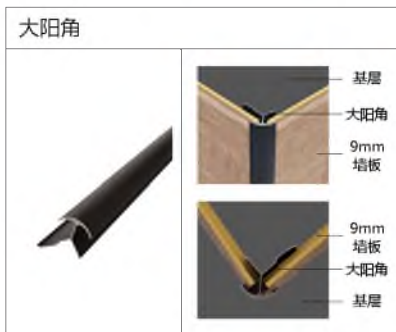

会一 铝合金通用线条 (四个色)

Wall panel supporting products (aluminum alloy)

收边条，不仅是安全防护建材，也是修饰铺面的装饰配件。墙板铺设后与墙面通过收边条的安装，对缝隙进行掩盖并加以美化修饰。

9/18mm 加厚款专用线条

9 / 18mm thickened special line

可在 www.huiyichina.net 下载

<p>单边线 (加厚)</p> <p>9mm 墙板 收口线 基层</p> <p>9mm 墙板 收口线 基层</p>	<p>双边线 (加厚)</p> <p>9mm 墙板 平面分线 基层</p> <p>基层 9mm 墙板 平面分线</p>	<p>阴角侧线 (加厚)</p> <p>基层 阴角侧线 9mm 墙板</p> <p>基层 阴角侧线 9mm 墙板</p>
<p>海棠角 (加厚)</p> <p>基层 海棠角 9mm 墙板</p> <p>9mm 墙板 海棠角 基层</p>	<p>阶级海棠角 (加厚)</p> <p>基层 阶级海棠角 9mm 墙板</p> <p>9mm 墙板 阶级海棠角 基层</p>	<p>阳角线 (加厚)</p> <p>基层 阳角线 9mm 墙板</p> <p>基层 阳角线 9mm 墙板</p>
<p>顶线 (加厚)</p> <p>基层 顶线 9mm 墙板</p> <p>9mm 墙板 顶线 基层</p>	<p>土字线 (加厚)</p> <p>9mm 墙板 平缝线 基层</p> <p>基层 平缝线 9mm 墙板</p>	<p>凹型双边线 (加厚)</p> <p>基层 腰线 9mm 墙板</p> <p>9mm 墙板 腰线 基层</p>
<p>踢脚线 (加厚)</p> <p>9mm 墙板 踢脚线 基层</p> <p>9mm 墙板 踢脚线 基层</p>	<p>45 踢脚板 (加厚)</p> <p>9mm 墙板 45 踢脚板 基层</p> <p>9mm 墙板 45 踢脚板 基层</p>	<p>45 发光踢脚线 (加厚)</p> <p>9mm 墙板 45 发光踢脚线 基层</p> <p>9mm 墙板 45 发光踢脚线 基层</p>

五金装饰线均由四种颜色

9mm 发光铝合金线条

9mm luminous aluminum alloy line

发光图片效果图

墙板配套产品 (竹木纤维)

Wall panel supporting products
(bamboo and wood fiber)

可在 www.huiyichina.net 下载

Y35 大阴角	
	 <ul style="list-style-type: none"> 基层 Y20 阴角线 9mm 墙板
同色配套	