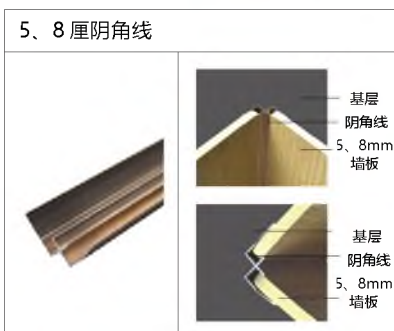

会一 铝合金通用线条 (四个色)

Wall panel supporting products (aluminum alloy)

收边条，不仅是安全防护建材，也是修饰铺面的装饰配件。墙板铺设后与墙面通过收边条的安装，对缝隙进行掩盖并加以美化修饰。

9/18mm 加厚款专用线条

9 / 18mm thickened special line

可在 www.huiyichina.net 下载

<p>单边线 (加厚)</p> <p>9mm 墙板 收口线 基层</p> <p>9mm 墙板 收口线 基层</p>	<p>双边线 (加厚)</p> <p>9mm 墙板 平面分线 基层</p> <p>基层 9mm 墙板 平面分线</p>	<p>阴角侧线 (加厚)</p> <p>基层 阴角侧线 9mm 墙板</p> <p>基层 阴角侧线 9mm 墙板</p>
<p>海棠角 (加厚)</p> <p>基层 海棠角 9mm 墙板</p> <p>9mm 墙板 海棠角 基层</p>	<p>阶级海棠角 (加厚)</p> <p>基层 阶级海棠角 9mm 墙板</p> <p>9mm 墙板 阶级海棠角 基层</p>	<p>阳角线 (加厚)</p> <p>基层 阳角线 9mm 墙板</p> <p>基层 阳角线 9mm 墙板</p>
<p>顶线 (加厚)</p> <p>基层 顶线 9mm 墙板</p> <p>9mm 墙板 顶线 基层</p>	<p>土字线 (加厚)</p> <p>9mm 墙板 平缝线 基层</p> <p>基层 平缝线 9mm 墙板</p>	<p>凹型双边线 (加厚)</p> <p>基层 腰线 9mm 墙板</p> <p>9mm 墙板 腰线 基层</p>
<p>踢脚线 (加厚)</p> <p>9mm 墙板 踢脚线 基层</p> <p>9mm 墙板 踢脚线 基层</p>	<p>45 踢脚板 (加厚)</p> <p>9mm 墙板 45 踢脚板 基层</p> <p>9mm 墙板 45 踢脚板 基层</p>	<p>45 发光踢脚线 (加厚)</p> <p>9mm 墙板 45 发光踢脚线 基层</p> <p>9mm 墙板 45 发光踢脚线 基层</p>

五金装饰线均由四种颜色

9mm 发光铝合金线条

9mm luminous aluminum alloy line

发光图片效果图

墙板配套产品 (竹木纤维)

Wall panel supporting products
(bamboo and wood fiber)

可在 www.huiyichina.net 下载

Y35 大阴角	
	 <ul style="list-style-type: none"> 基层 Y20 阴角线 9mm 墙板
同色配套	