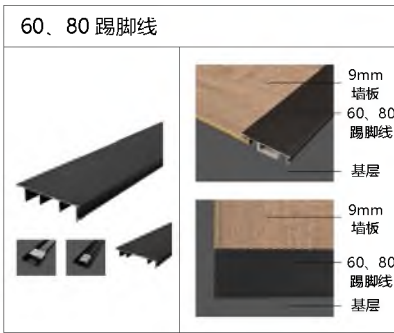

会一 铝合金通用线条 (四个色)

Wall panel supporting products (aluminum alloy)

收边条，不仅是安全防护建材，也是修饰铺面的装饰配件。墙板铺设后与墙面通过收边条的安装，对缝隙进行掩盖并加以美化修饰。

9/18mm 加厚款专用线条

9 / 18mm thickened special line

可在 www.huiyichina.net 下载

<p>单边线 (加厚)</p> <p>9mm 墙板 收口线 基层</p> <p>9mm 墙板 收口线 基层</p>	<p>双边线 (加厚)</p> <p>9mm 墙板 平面分线 基层</p> <p>基层 9mm 墙板 平面分线</p>	<p>阴角侧线 (加厚)</p> <p>基层 阴角侧线 9mm 墙板</p> <p>基层 阴角侧线 9mm 墙板</p>
<p>海棠角 (加厚)</p> <p>基层 海棠角 9mm 墙板</p> <p>9mm 墙板 海棠角 基层</p>	<p>阶级海棠角 (加厚)</p> <p>基层 阶级海棠角 9mm 墙板</p> <p>9mm 墙板 阶级海棠角 基层</p>	<p>阳角线 (加厚)</p> <p>基层 阳角线 9mm 墙板</p> <p>基层 阳角线 9mm 墙板</p>
<p>顶线 (加厚)</p> <p>基层 顶线 9mm 墙板</p> <p>9mm 墙板 顶线 基层</p>	<p>土字线 (加厚)</p> <p>9mm 墙板 平缝线 基层</p> <p>基层 平缝线 9mm 墙板</p>	<p>凹型双边线 (加厚)</p> <p>基层 腰线 9mm 墙板</p> <p>9mm 墙板 腰线 基层</p>
<p>踢脚线 (加厚)</p> <p>9mm 墙板 踢脚线 基层</p> <p>9mm 墙板 踢脚线 基层</p>	<p>45 踢脚板 (加厚)</p> <p>9mm 墙板 45 踢脚板 基层</p> <p>9mm 墙板 45 踢脚板 基层</p>	<p>45 发光踢脚线 (加厚)</p> <p>9mm 墙板 45 发光踢脚线 基层</p> <p>9mm 墙板 45 发光踢脚线 基层</p>

五金装饰线均由四种颜色

9mm 发光铝合金线条

9mm luminous aluminum alloy line

发光图片效果图

墙板配套产品 (竹木纤维)

Wall panel supporting products
(bamboo and wood fiber)

可在 www.huiyichina.net 下载

Y35 大阴角	
	 <ul style="list-style-type: none"> 基层 Y20 阴角线 9mm 墙板
同色配套	