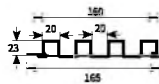

规格：160mm(W) * 3000mm (H) ;

合成工艺：PUR 热敷

安装工艺：公母槽装配式

墙面要求：毛坯 不需要打底直接安装

墙面要求：毛坯 不需要打底直接安装

- 产品优点：**
1. 防水防潮 不变形 不褪色 阻燃 B1 级 环保 无醛
 2. 可塑性强 内 / 外折 90°弯 圆弧均可，包柱子
 3. 使用寿命 20+ 年 E0 级环保 防虫蛀
 4. 安装便捷，快，伸缩稳定性强
 5. 效果好，易打理维护，打破传统尺寸