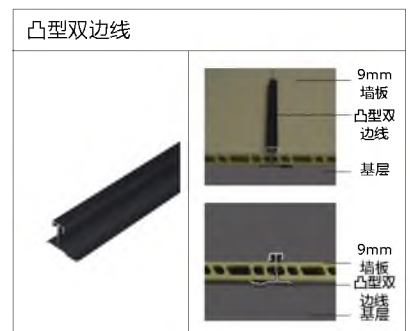

会一 铝合金通用线条 (四个色)

Wall panel supporting products (aluminum alloy)

收边条，不仅是安全防护建材，也是修饰铺面的装饰配件。墙板铺设后与墙面通过收边条的安装，对缝隙进行掩盖并加以美化修饰。