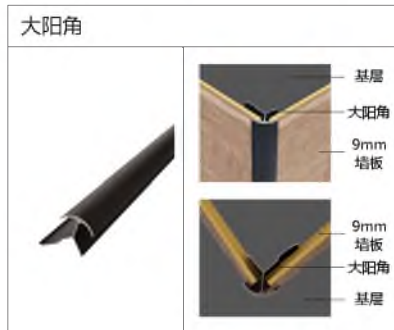

会一 铝合金通用线条 (四个色)

Wall panel supporting products (aluminum alloy)

收边条，不仅是安全防护建材，也是修饰铺面的装饰配件。墙板铺设后与墙面通过收边条的安装，对缝隙进行掩盖并加以美化修饰。