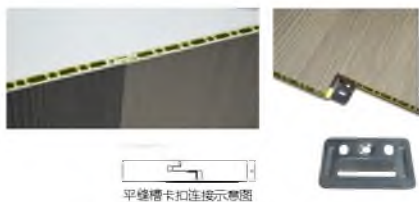

重量：

规格：120 (宽)

合成工艺：PUR 热敷

安装工艺：公母槽装配式

墙面要求：毛坯 不需要打底直接安装

- 产品优点：**
1. 防水防潮 不变形 不褪色 阻燃 B1 级 环保 无醛
 2. 可塑性强 内 / 外折 90°弯 圆弧均可，包柱子
 3. 使用寿命 20+ 年 E0 级环保 防虫蛀
 4. 安装便捷，快，伸缩稳定性强
 5. 效果好，易打理维护，打破传统尺寸

安装链接方案：

公母槽链接缝选择