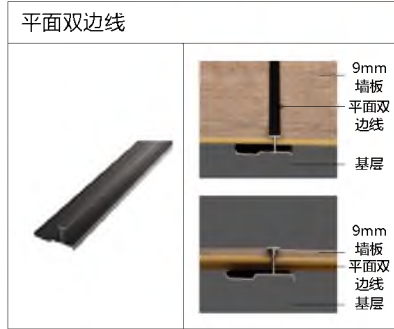

会一 铝合金通用线条 (四个色)

Wall panel supporting products (aluminum alloy)

收边条，不仅是安全防护建材，也是修饰铺面的装饰配件。墙板铺设后与墙面通过收边条的安装，对缝隙进行掩盖并加以美化修饰。