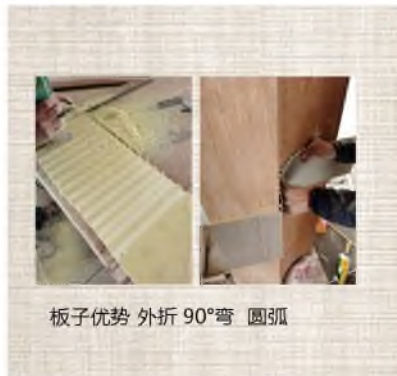

弧形施工工艺：

板子优势 外折 90°弯 圆弧