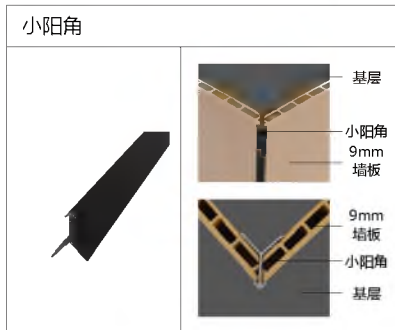

会一 铝合金通用线条 (四个色)

Wall panel supporting products (aluminum alloy)

收边条，不仅是安全防护建材，也是修饰铺面的装饰配件。墙板铺设后与墙面通过收边条的安装，对缝隙进行掩盖并加以美化修饰。