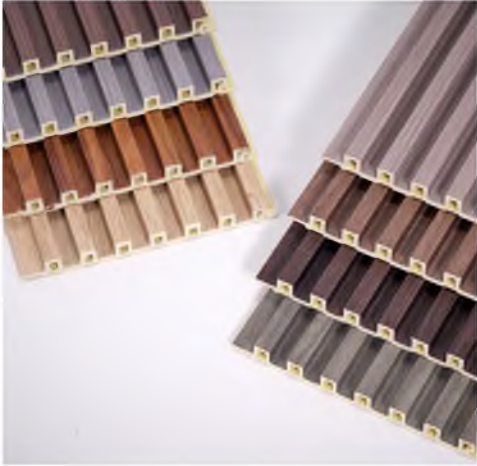

会一 装饰板系列 __ 139 小格栅

装饰板：139 小格栅

基材：竹纤维 排孔

面料：PVC 木纹 布纹 石纹 皮纹 纯色

总高度：16mm

截面宽：42mm

重量：

规格：139mm(W) * 3000mm (H) ；

合成工艺：PUR 热敷

安装工艺：公母槽装配式

墙面要求：毛坯 不需要打底直接安装

产品优点：1. 防水防潮 不变形 不褪色 阻燃 B1 级 环保 无醛

2. 可塑性强 内 / 外折 90°弯 圆弧均可，包柱子

3. 使用寿命 20+ 年 E0 级环保 防虫蛀

4. 安装便捷，快，伸缩稳定性强

5. 效果好，易打理维护，打破传统尺寸

会一优势：1. 高度按需定制，1 件起订

2. 选择面材多 (500+)，配套齐全

3. 包破损，全国发货

4. 交期快，5-7 天，定制 10 天

5. 面料高档效果出众