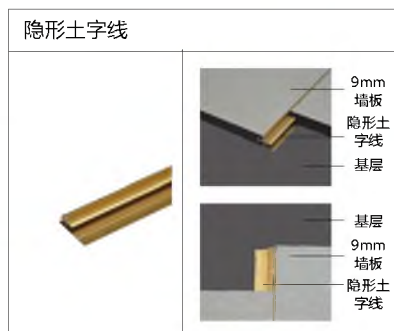

会一 铝合金通用线条 (四个色)

Wall panel supporting products (aluminum alloy)

收边条，不仅是安全防护建材，也是修饰铺面的装饰配件。墙板铺设后与墙面通过收边条的安装，对缝隙进行掩盖并加以美化修饰。