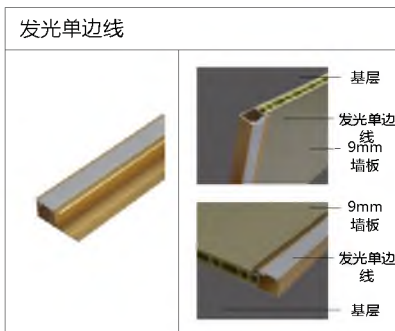

优点: 1. 防水防潮 不变形 不褪色 阻燃 B1 级 无醛

2. 可塑性强 内 / 外折 90°弯 圆弧均可

3. 高度 2.8 米, 3.0 米, 3.2 米常规, 最高可定 6 米

4. 家装 公寓 酒店 商业空间

会一 工艺墙板_ 镶嵌金属装饰板 刺绣 浮雕 发光浮雕

镶嵌金属装饰板

双色浮雕

墙面板：刺绣板
基材： 竹木纤维
面料： 超纤刺绣
总厚度： 16mm
重量：
规格： 600/800（宽） 宽度可定制
高度： 2800H 3000H
安装工艺： 打胶

五金装饰线均由四种颜色

9mm 发光铝合金线条

9mm luminous aluminum alloy line

发光图片效果图

墙板配套产品 (竹木纤维)

Wall panel supporting products
(bamboo and wood fiber)

可在 www.huiyichina.net 下载

Y35 大阴角	
同色配套	