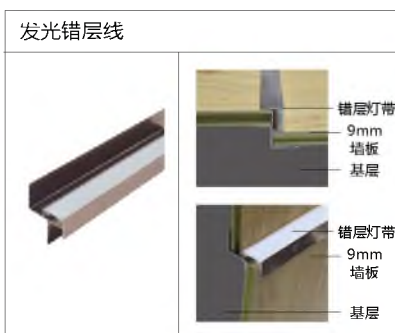

优点: 1. 防水防潮 不变形 不褪色 阻燃 B1 级 无醛

2. 可塑性强 内 / 外折 90°弯 圆弧均可

3. 高度 2.8 米, 3.0 米, 3.2 米常规, 最高可定 6 米

4. 家装 公寓 酒店 商业空间

会一 工艺墙板_ 镶嵌金属装饰板 刺绣 浮雕 发光浮雕

镶嵌金属装饰板

双色浮雕

墙面板：刺绣板
基材： 竹木纤维
面料： 超纤刺绣
总厚度： 16mm
重量：
规格： 600/800（宽） 宽度可定制
高度： 2800H 3000H
安装工艺： 打胶

五金装饰线均由四种颜色

9mm 发光铝合金线条

9mm luminous aluminum alloy line

发光图片效果图

墙板配套产品 (竹木纤维)

Wall panel supporting products
(bamboo and wood fiber)

可在 www.huiyichina.net 下载

Y35 大阴角	
同色配套	