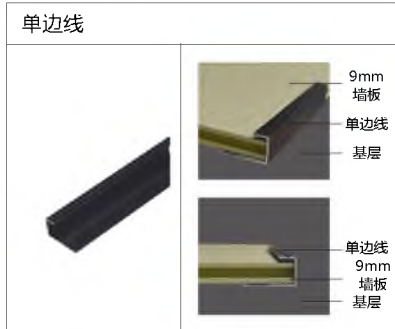

会一 铝合金通用线条 (四个色)

Wall panel supporting products (aluminum alloy)

收边条，不仅是安全防护建材，也是修饰铺面的装饰配件。墙板铺设后与墙面通过收边条的安装，对缝隙进行掩盖并加以美化修饰。