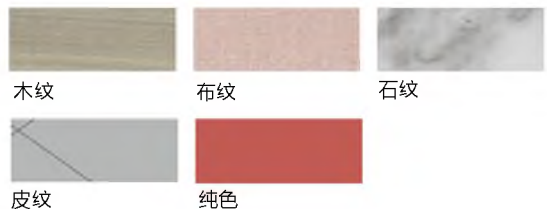

网红格栅 1 转弯安装效果

贴面料 种类选择：