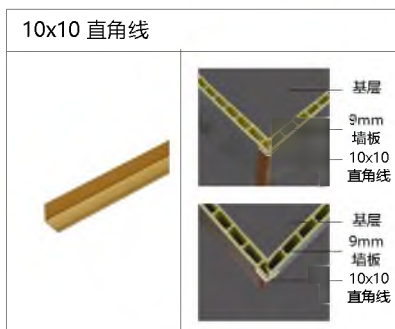

会一 铝合金通用线条 (四个色)

Wall panel supporting products (aluminum alloy)

收边条，不仅是安全防护建材，也是修饰铺面的装饰配件。墙板铺设后与墙面通过收边条的安装，对缝隙进行掩盖并加以美化修饰。