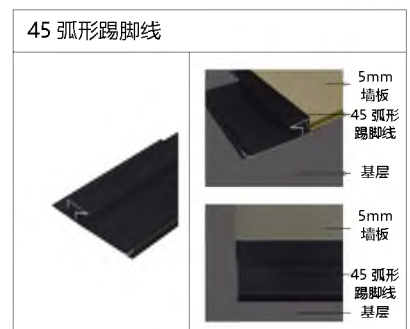

会一 铝合金通用线条 (四个色)

Wall panel supporting products (aluminum alloy)

收边条，不仅是安全防护建材，也是修饰铺面的装饰配件。墙板铺设后与墙面通过收边条的安装，对缝隙进行掩盖并加以美化修饰。