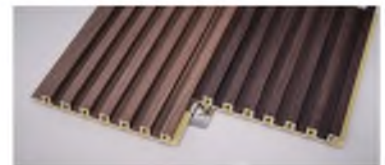

装饰板：139 小格栅

基材：竹纤维 排孔

面料：PVC 木纹 布纹 石纹 皮纹 纯色

总高度：16mm

截面宽：42mm

重量：

规格：139mm(W) * 3000mm (H) ；

合成工艺：PUR 热敷

安装工艺：公母槽装配式

墙面要求：毛坯 不需要打底直接安装

产品优点：1. 防水防潮 不变形 不褪色 阻燃 B1 级 环保 无醛

2. 可塑性强 内 / 外折 90°弯 圆弧均可，包柱子

3. 使用寿命 20+ 年 E0 级环保 防虫蛀

4. 安装便捷，快，伸缩稳定性强

5. 效果好，易打理维护，打破传统尺寸

会一优势：1. 高度按需定制，1 件起订

2. 选择面材多 (500+)，配套齐全

3. 包破损，全国发货

4. 交期快，5-7 天，定制 10 天

5. 面料高档效果出众