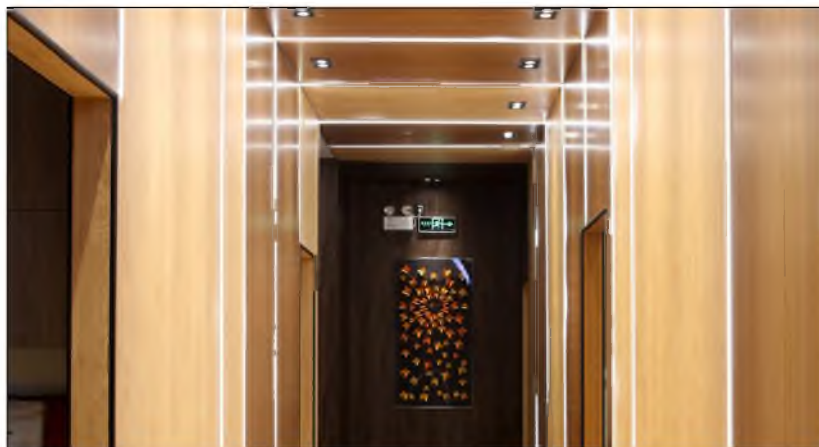

9mm 发光铝合金线条

9mm luminous aluminum alloy line

发光图片效果图