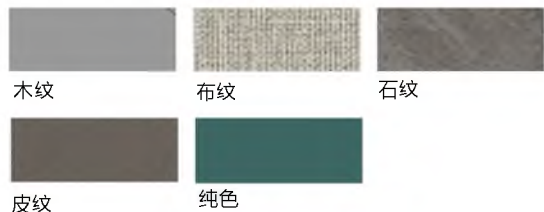

会一 装饰板系列_140 波浪板

装饰板: 140 波浪板

基材: 竹纤维 排孔

面料: PVC 木纹 布纹 石纹 皮纹 纯色

总厚度: 12mm

重量:

规格: 140mm(W) * 3000mm (H) ;

合成工艺: PUR 热敷

安装工艺: 公母槽装配式

墙面要求: 毛坯 不需要打底直接安装

1. **产品优点:**
1. 防水防潮 不变形 不褪色 阻燃 B1 级 环保 无醛
  2. 可塑性强 内 / 外折 90°弯 圆弧均可, 包柱子
  3. 使用寿命 20+ 年 E0 级环保 防虫蛀
  4. 安装便捷, 快, 伸缩稳定性强
  5. 效果好, 易打理维护, 打破传统尺寸

1. **会一优势:**
1. 高度按需定制, 1 件起订
  2. 选择面材多 (500+), 配套齐全
  3. 包破损, 全国发货
  4. 交期快, 5-7 天, 定制 10 天
  5. 面料高档效果出众

贴面料 种类选择: