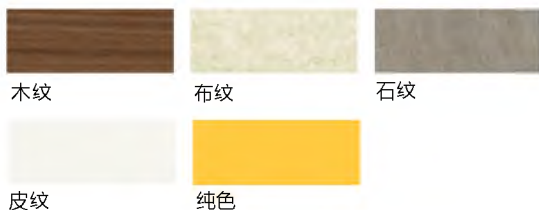

1. **会一优势:** 1. 高度按需定制, 1 件起订
   2. 选择面料多 (500+), 配套齐全
   3. 包破损, 全国发货
   4. 交期快, 5-7 天, 定制 10 天
   5. 面料高档效果出众

贴面料 种类选择: