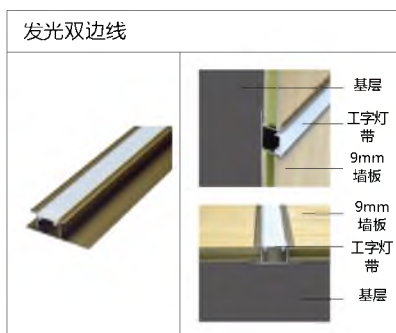

五金装饰线均由四种颜色

9mm 发光铝合金线条

9mm luminous aluminum alloy line

发光图片效果图

墙板配套产品 (竹木纤维)

Wall panel supporting products
(bamboo and wood fiber)

可在 www.huiyichina.net 下载

Y35 大阴角	
同色配套	