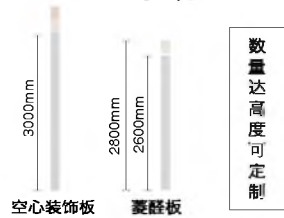

会一

03/ 材料优越性 ---- 竹木纤维板的可塑性

直外弯

可包圆柱

直内弯

会一 产品尺寸规格

系列名称	宽度 (mm)	彩图	实心 / 空心	厚度 (mm)	常规高度 (米)	可定制高度	缝形状	链接方式	面料
至尊板	1220W		实芯	8/9	2.44/2.6 2.8/3.0	1-3.5 米 50 张起定	公母		PP PVC 墙布 真布
							双母		
至尊板	1220W		实芯	5/8/9 12/18	2.44/2.6 2.8/3.0	1-3.5 米 50 张起定	平口		PP PET PVC 墙布 真布
会康特级板	800W		空心	9	2.4/2.6 2.8/3.0/3.2	1-3.5 米 200 张起定	A 缝		PP PVC 墙布 部分真布
							V 缝		
							U 缝		
							土字线		
至尊板	600W		实芯	8/9	2.6/2.8/3.0	1-3.5 米 50 张起定	公母		PP PVC 墙布 部分真布
							双母		
会康板	600W		空心	9	2.6/2.8/3.0	1-6 米 数量不限	A 缝		PP PVC 墙布 部分真布
							V 缝		
							土字线		
会康板	400W		空心	9	2.6/2.8/3.0	1-6 米 数量不限	A 缝		PP PVC 墙布 部分真布
							V 缝		
会康板	120W		空心	9	3.0	1-4 米 数量不限	A 缝		PP PVC 墙布 部分真布
							V 缝		

会一 装饰板产品尺寸规格

系列名称	宽度 (mm)	彩图	实心 / 空心	厚度形状 (mm)	常规高度 (米)	可定制高度	链接方式	面料
139 小格栅	139 (安装后)		空心		3.0	200 条起		PP PVC 墙布
139 小半圆	139 (安装后)		空心		3.0	200 条起		PP PVC 墙布
140 波浪板	140 (安装后)		空心		3.0	200 条起		PP PVC 墙布
150 小长城	150 (安装后)		空心		3.0	200 条起		PP PVC 墙布
网红格栅 1	160 (安装后)		空心		3.0	200 条起		PP PVC 墙布
180 大半圆	180 (安装后)		空心		3.0	200 条起		PP PVC 墙布
180 装饰板	180 (安装后)		空心		3.0	200 条起		PP PVC 墙布
195 大长城	195 (安装后)		空心		3.0	200 条起		PP PVC 墙布
127 微长城	127 (安装后)		空心		3.0	200 条起		PP PVC 墙布
菱醛板 (实木格栅)			实心 实木 + 原木		2.6/2.8	200 条起		PP PVC 墙布