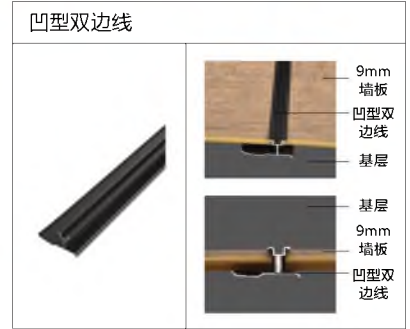

会一 铝合金通用线条 (四个色)

Wall panel supporting products (aluminum alloy)

收边条，不仅是安全防护建材，也是修饰铺面的装饰配件。墙板铺设后与墙面通过收边条的安装，对缝隙进行掩盖并加以美化修饰。