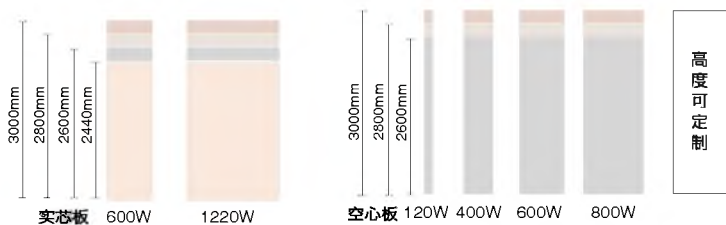

会一 产品尺寸规格

系列名称	宽度 (mm)	彩图	实心 / 空心	厚度 (mm)	常规高度 (米)	可定制高度	缝形状	链接方式	面料
至尊板	1220W		实芯	8/9	2.44/2.6 2.8/3.0	1-3.5 米 50 张起定	公母		PP PVC 墙布 真布
							双母		
至尊板	1220W		实芯	5/8/9 12/18	2.44/2.6 2.8/3.0	1-3.5 米 50 张起定	平口		PP PET PVC 墙布 真布
会康特级板	800W		空心	9	2.4/2.6 2.8/3.0/3.2	1-3.5 米 200 张起定	A 缝		PP PVC 墙布 部分真布
							V 缝		
							U 缝		
							土字线		
至尊板	600W		实芯	8/9	2.6/2.8/3.0	1-3.5 米 50 张起定	公母		PP PVC 墙布 部分真布
							双母		
会康板	600W		空心	9	2.6/2.8/3.0	1-6 米 数量不限	A 缝		PP PVC 墙布 部分真布
							V 缝		
							土字线		
会康板	400W		空心	9	2.6/2.8/3.0	1-6 米 数量不限	A 缝		PP PVC 墙布 部分真布
							V 缝		
会康板	120W		空心	9	3.0	1-4 米 数量不限	A 缝		PP PVC 墙布 部分真布
							V 缝