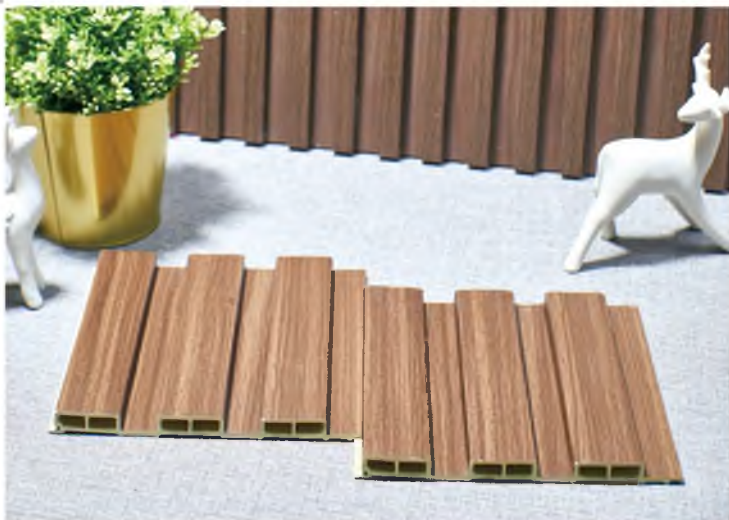

会一 | 装饰板系列_ 195 大长城