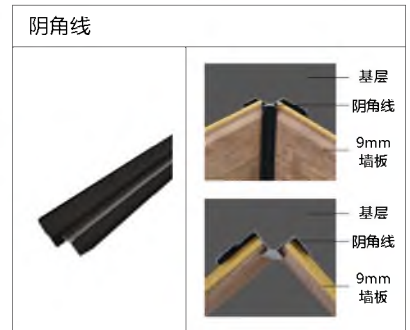

会一 铝合金通用线条 (四个色)

Wall panel supporting products (aluminum alloy)

收边条，不仅是安全防护建材，也是修饰铺面的装饰配件。墙板铺设后与墙面通过收边条的安装，对缝隙进行掩盖并加以美化修饰。