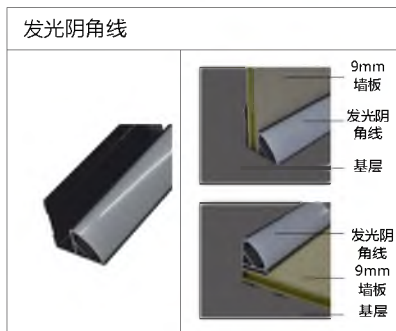

五金装饰线均由四种颜色

9mm 发光铝合金线条

9mm luminous aluminum alloy line

发光图片效果图

墙板配套产品 (竹木纤维)

Wall panel supporting products
(bamboo and wood fiber)

可在 www.huiyichina.net 下载

Y35 大阴角	
同色配套	