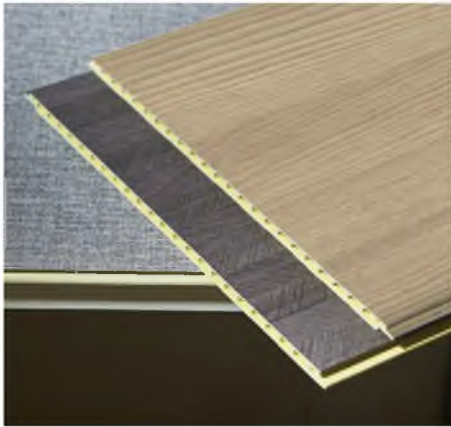

U 缝

贴面料 种类选择:

PP

真布

进口 PVC

墙布

墙门柜同色 PVC

会一 精装系列_ 400 (W) 精装板