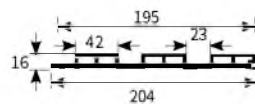

房间局部用效果

- 会一优势:** 1. 高度按需定制, 1 件起订
 2. 选择面料多 (500+), 配套齐全
 3. 包破损, 全国发货
 4. 交期快, 5-7 天, 定制 10 天
 5. 面料高档效果出众

贴面料 种类选择:

会一 | 装饰板系列_ 195 大长城

装饰板: 195 大长城
基材: 竹纤维 排孔
面料: PVC 木纹 布纹 石纹 皮纹 纯色
总高度: 16mm
截面宽: 42mm
重量: 0.95KG/m
规格: 195mm(W) * 3000mm (H) ;