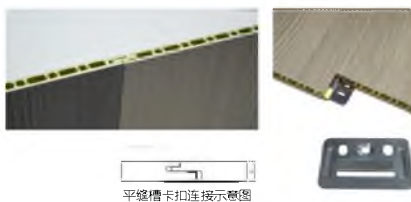

安装链接方案:

公母槽链接缝选择

贴面料 种类选择: