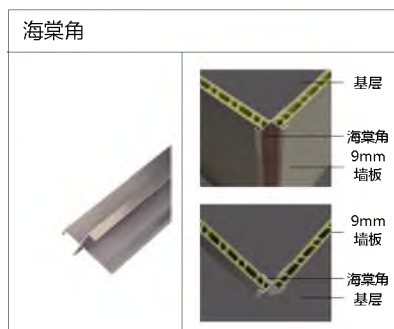

会一 铝合金通用线条 (四个色)

Wall panel supporting products (aluminum alloy)

收边条，不仅是安全防护建材，也是修饰铺面的装饰配件。墙板铺设后与墙面通过收边条的安装，对缝隙进行掩盖并加以美化修饰。