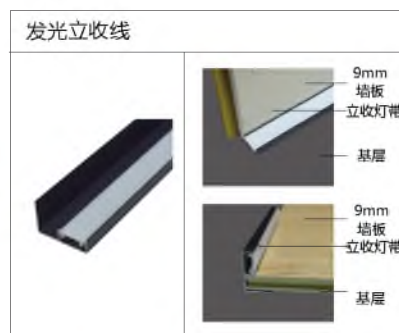

五金装饰线均由四种颜色

9mm 发光铝合金线条

9mm luminous aluminum alloy line