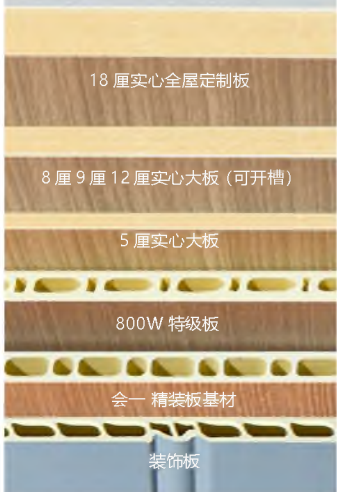

一

人者，其天地之德、阴阳之交、鬼神
 之会、五行之秀气也。

公司及团队介绍 46-49

工厂与荣耀 50-54

Wallboard

_ 01 会康板

基材：竹木纤维 + 面料

竹纤板主板基材一览表

竹纤板基材采用竹纤粉、木粉、聚氯乙烯树脂、偶连剂、稳定剂、增韧剂、树脂、食用小苏打材料生产而成。

会一 01/ 材料优越性 ---- 绿色环保

环保无醛

严格执行国家 E1 级环保标准

我们承诺所使用的基材、油漆、封蜡、粘胶剂等均符合国家环保标准，好板材才有好环境，选择的板材首先要环保，甲醛释放必须要在国家标准内，会一快装板材是符合国家 E1 级环保标准的合格产品，甲醛释放量平均值小于 1.5 毫克 / 升。

无缝抗变形

会一板材采用紧致锁扣技术，无胶安装，增强板与板之间的结合力，解决热胀冷缩问题，防止藏污纳垢，对湿气说不！

纵横交错的实木复合墙面可实现超强耐磨性能，抗膨胀、抗弯曲、抗开裂、抗翘起等一系列优点，稳定性提高 75%，实用价值也更高。表板一般采用硬度高、要有良好的稳定性的木材，同时在颜色、纹理和装饰性上非常出色。

防潮阻燃

会一板材主要由聚氯乙烯粉、碳酸钙压延而成的，是支撑整块板材平行热胀冷缩的效果，同时具有阻燃作用。还采用了由工程塑胶注塑成的锁扣结构系统，使板材具有防潮功能。